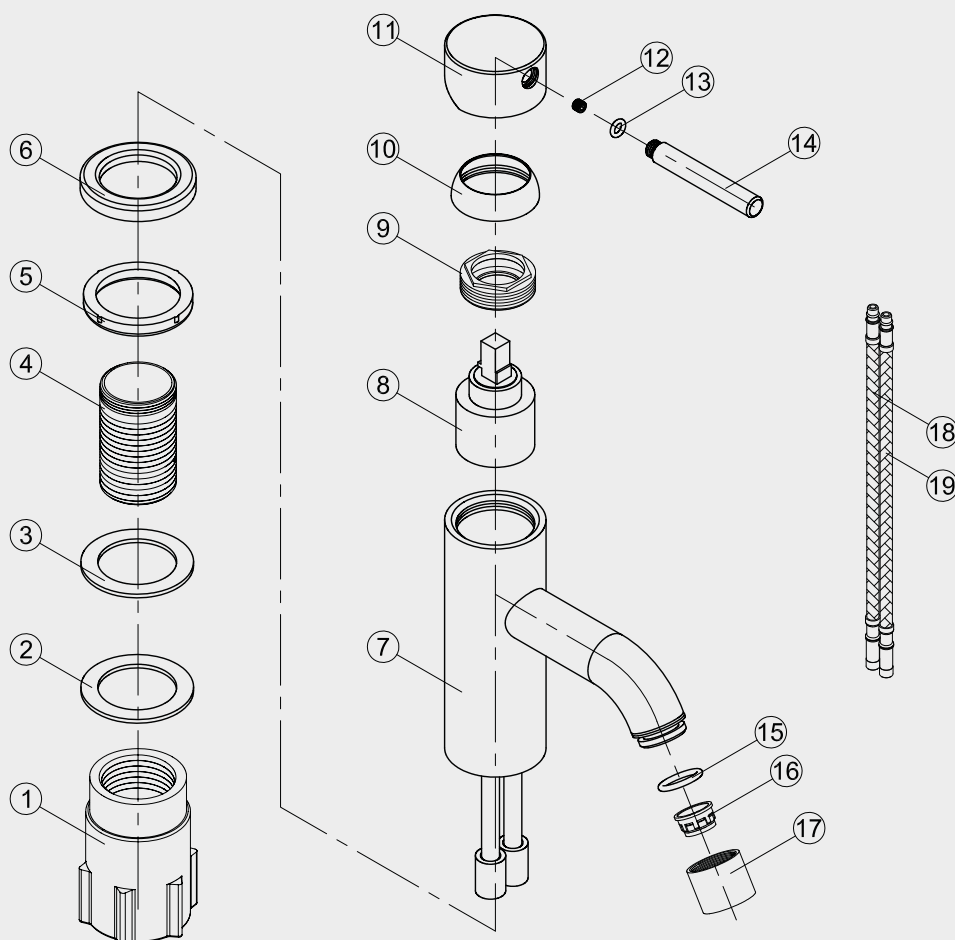

1. 1 Fixing bushing
2. 2 Washer
3. 3 Rubber
4. 4 Threaded tube
5. 5 Base Rubber
6. 6 Base
7. 7 Body
8. 8 Cartridge
9. 9 Screw nut
10. 10 Cover ring
11. 11 Handle base
12. 12 Inner hex screw
13. 13 O ring
14. 14 Handle bar
15. 15 O ring
16. 16 Aerator
17. 17 Aerator cover
18. 18 Flexible hose
19. 19 Flexible hose

Steel Wave Sand

Tvättställsblandare i rostfritt stål. Stilren modell med rund kropp och böjd pip. Finns i fyra färger.

Art nr   **RSK**

10006   8277584

Tekniska data:

Håltagning: 35 mm