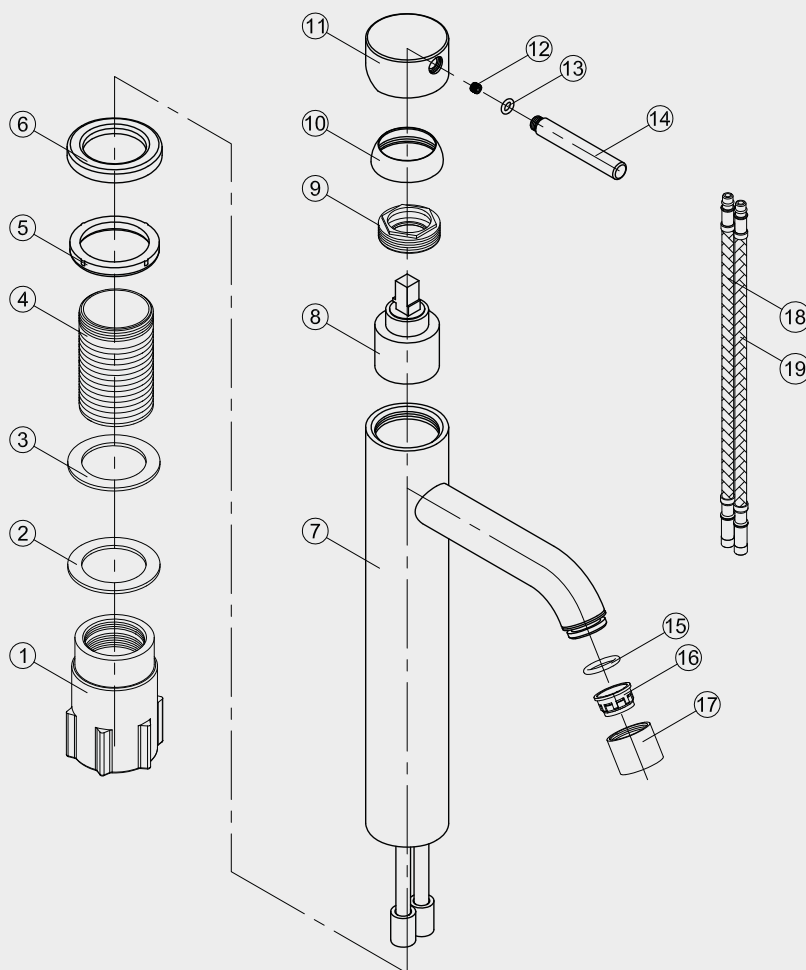

1. 1 Fixing bushing
2. 2 Washer
3. 3 Rubber
4. 4 Threaded tube
5. 5 Base Rubber
6. 6 Base
7. 7 Body
8. 8 Cartridge
9. 9 Screw nut
10. 10 Cover ring
11. 11 Handle base
12. 12 Inner hex screw
13. 13 O ring
14. 14 Handle bar
15. 15 O ring
16. 16 Aerator
17. 17 Aerator cover
18. 18 Flexible hose
19. 19 Flexible hose

Steel Wave High

Tvättställsblandare i rostfritt stål. Med rund kropp och böjd pip. Hög modell passar till fristående porslin. Finns i fyra färger.

Art nr   **RSK**

10015   8344560

Tekniska data:

Håltagning: 35 mm