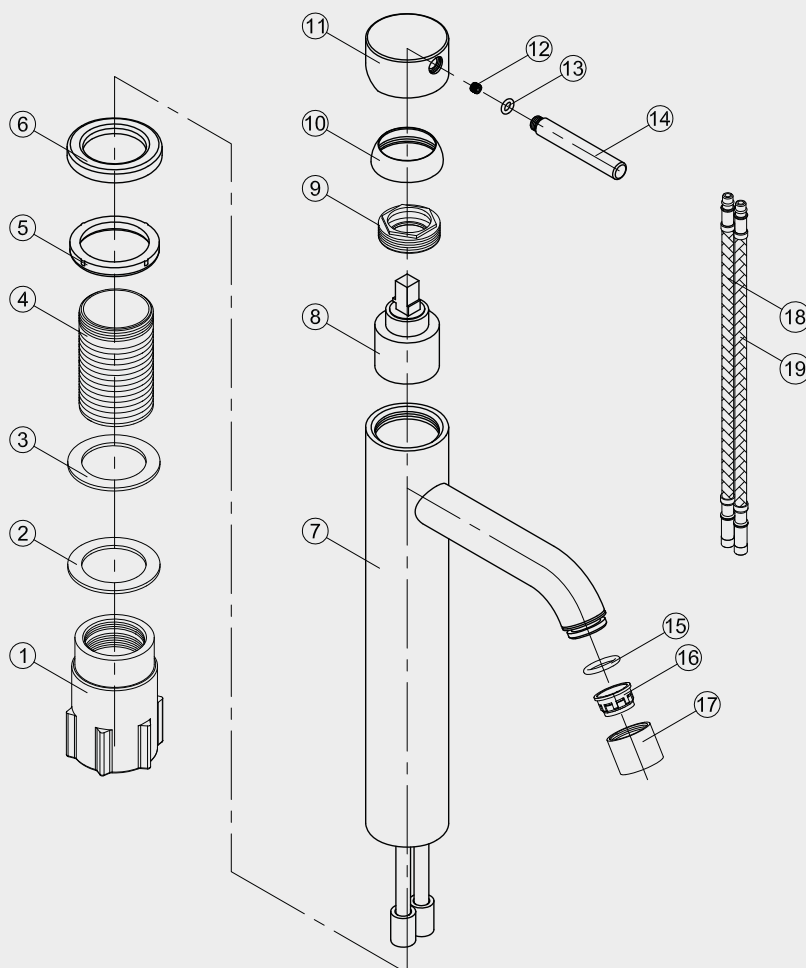

1. 1 Fixing bushing
2. 2 Washer
3. 3 Rubber
4. 4 Threaded tube
5. 5 Base Rubber
6. 6 Base
7. 7 Body
8. 8 Cartridge
9. 9 Screw nut
10. 10 Cover ring
11. 11 Handle base
12. 12 Inner hex screw
13. 13 O ring
14. 14 Handle bar
15. 15 O ring
16. 16 Aerator
17. 17 Aerator cover
18. 18 Flexible hose
19. 19 Flexible hose

Steel Wave High Shadow

Tvättställsblandare i rostfritt stål. Med rund kropp och böjd pip. Hög modell passar till fristående porslin. Finns i fyra färger.

Art nr   **RSK**

10018   8277784

Tekniska data:

Håltagning: 35 mm