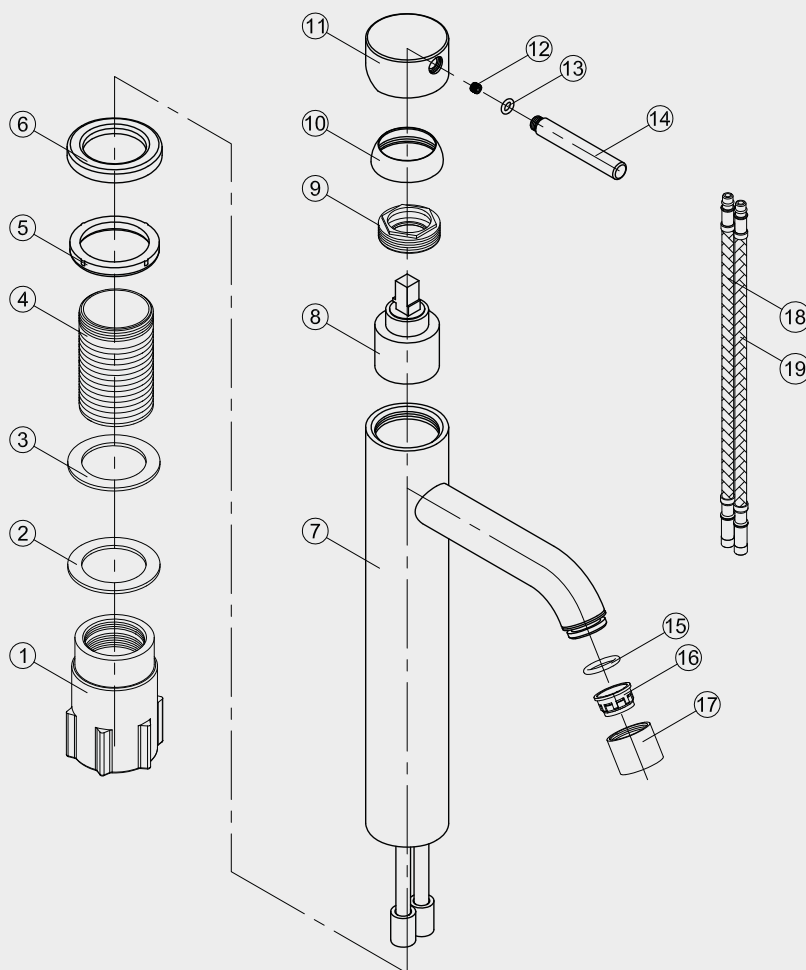

1. 1 Fixing bushing
2. 2 Washer
3. 3 Rubber
4. 4 Threaded tube
5. 5 Base Rubber
6. 6 Base
7. 7 Body
8. 8 Cartridge
9. 9 Screw nut
10. 10 Cover ring
11. 11 Handle base
12. 12 Inner hex screw
13. 13 O ring
14. 14 Handle bar
15. 15 O ring
16. 16 Aerator
17. 17 Aerator cover
18. 18 Flexible hose
19. 19 Flexible hose

Steel Wave High Sand

Tvättställsblandare i rostfritt stål. Med rund kropp och böjd pip. Hög modell passar till fristående porslin. Finns i fyra färger.

Art nr   **RSK**

10016   8277586

Tekniska data:

Hålltagning: 35 mm