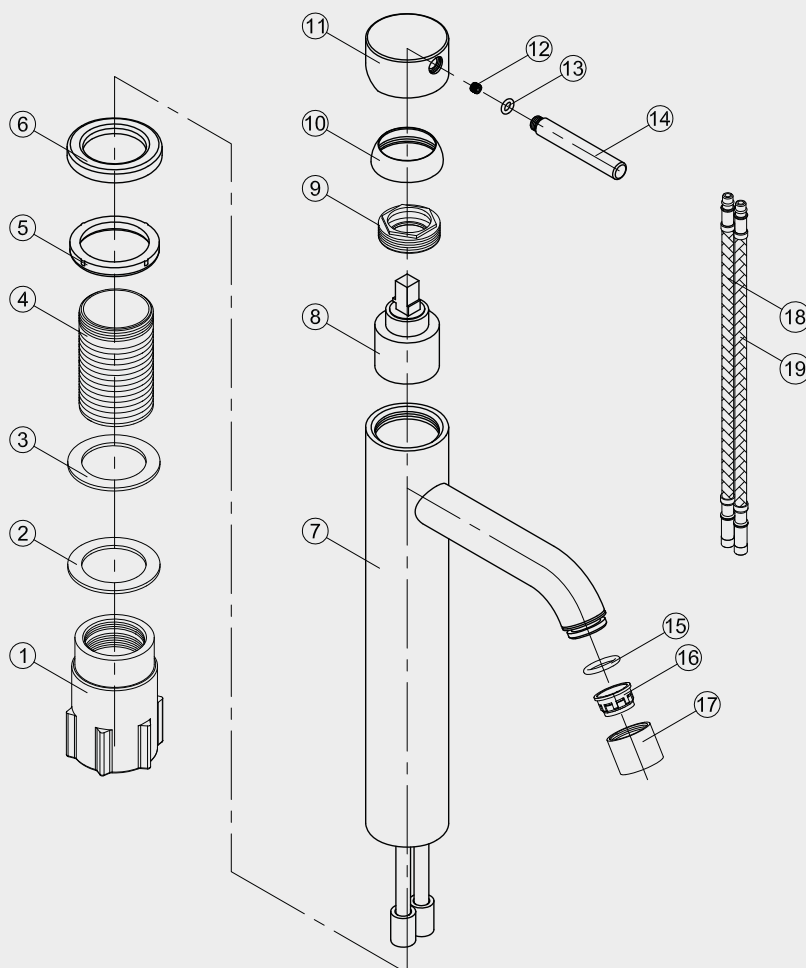

1. 1 Fixing bushing
2. 2 Washer
3. 3 Rubber
4. 4 Threaded tube
5. 5 Base Rubber
6. 6 Base
7. 7 Body
8. 8 Cartridge
9. 9 Screw nut
10. 10 Cover ring
11. 11 Handle base
12. 12 Inner hex screw
13. 13 O ring
14. 14 Handle bar
15. 15 O ring
16. 16 Aerator
17. 17 Aerator cover
18. 18 Flexible hose
19. 19 Flexible hose

Steel Wave High Amber

Tvättställsblandare i rostfritt stål. Med rund kropp och böjd pip. Hög modell passar till fristående porslin. Finns i fyra färger.

Art nr   **RSK**

10017   8277587

Tekniska data:

Håltagning: 35 mm