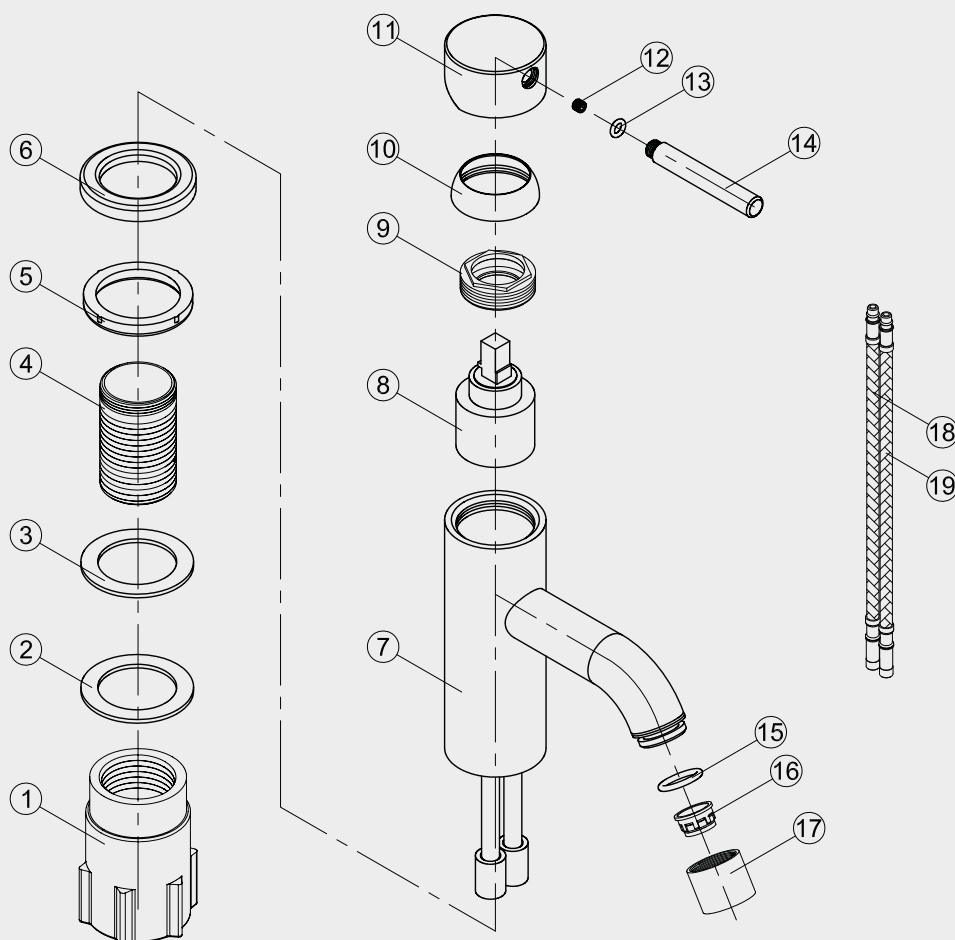

1. 1 Fixing bushing
2. 2 Washer
3. 3 Rubber
4. 4 Threaded tube
5. 5 Base Rubber
6. 6 Base
7. 7 Body
8. 8 Cartridge
9. 9 Screw nut
10. 10 Cover ring
11. 11 Handle base
12. 12 Inner hex screw
13. 13 O ring
14. 14 Handle bar
15. 15 O ring
16. 16 Aerator
17. 17 Aerator cover
18. 18 Flexible hose
19. 19 Flexible hose

Steel Wave Amber

Tvättställsblandare i rostfritt stål. Stilren modell med rund kropp och böjd pip. Finns i fyra färger.

Art nr   **RSK**

10007   8277585

Tekniska data:

Håltagning: 35 mm