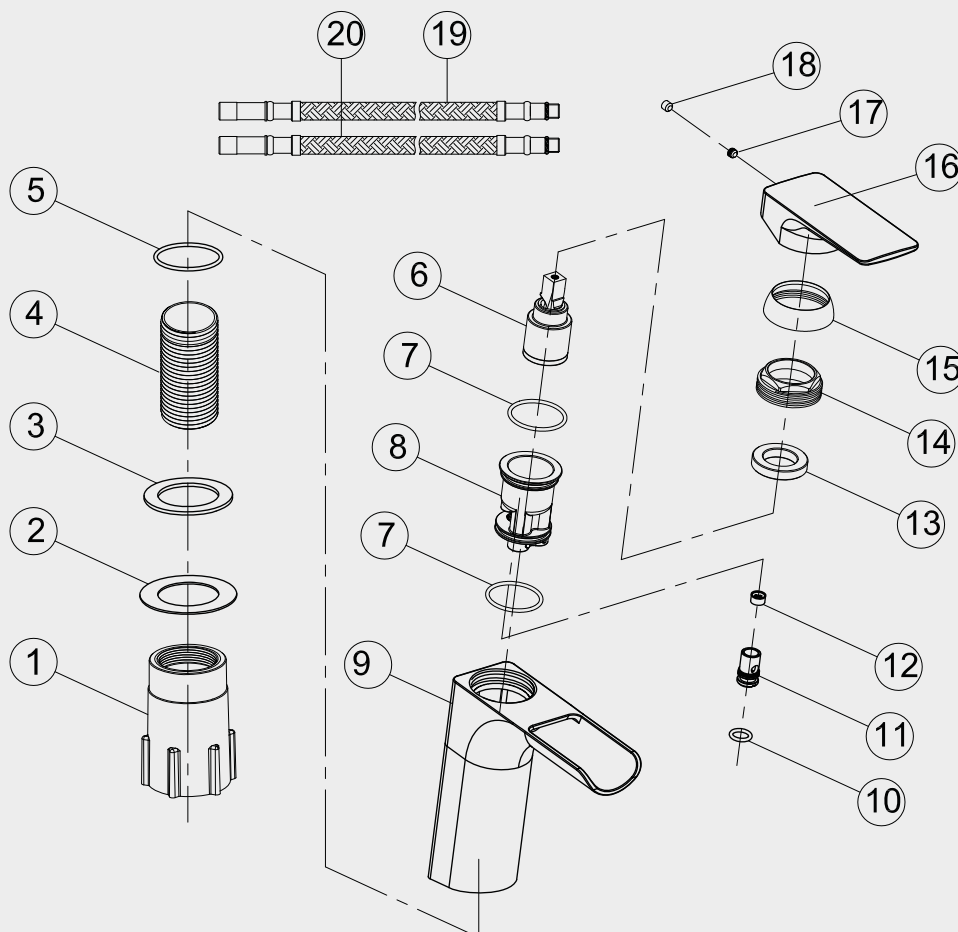

- 1 Fixing bushing
- 2 Washer
- 3 Rubber
- 4 Threaded tube
- 5 O ring
- 6 Cartridge
- 7 O ring
- 8 Body core
- 9 Body
- 10 O ring
- 11 Plug
- 12 Flow Regulator
- 13 Washer
- 14 Screw nut
- 15 Cover ring
- 16 Handle
- 17 Inner hex screw
- 18 Decoration rubber
- 19 Flexible hose
- 20 Flexible hose

Steel Stream

Tvättställsblandare i rostfritt stål, med öppen pip som ger en känsla av vattenfall – porlande vatten som är rogivande och sparar vatten.

Art nr	RSK
10080	8344570

Tekniska data:
Hålltagning: 35 mm