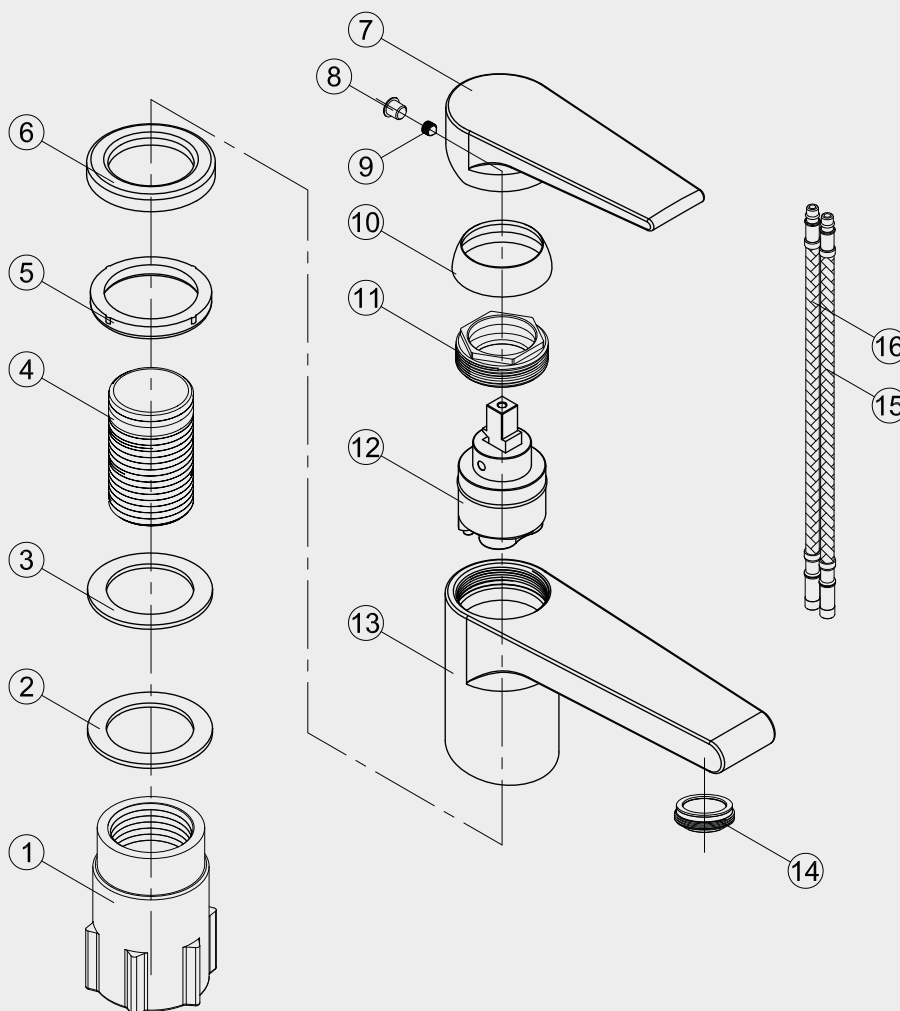

- 1 Fixing bushing
- 2 Washer
- 3 Rubber
- 4 Threaded tube
- 5 Base Rubber
- 6 Base
- 7 Handle
- 8 Decoration cover
- 9 Inner hex screw
- 10 Cover ring
- 11 Screw nut
- 12 Cartridge
- 13 Body
- 14 Aerator
- 15 Flexible hose
- 16 Flexible hose

Steel Speed

Tvättställsblandare i rostfritt stål. Låg och bakåtlutande design, vilket är den senaste designtrenden för blandare.

Art nr	RSK
10060	8344568

Tekniska data:
Håltagning: 35 mm