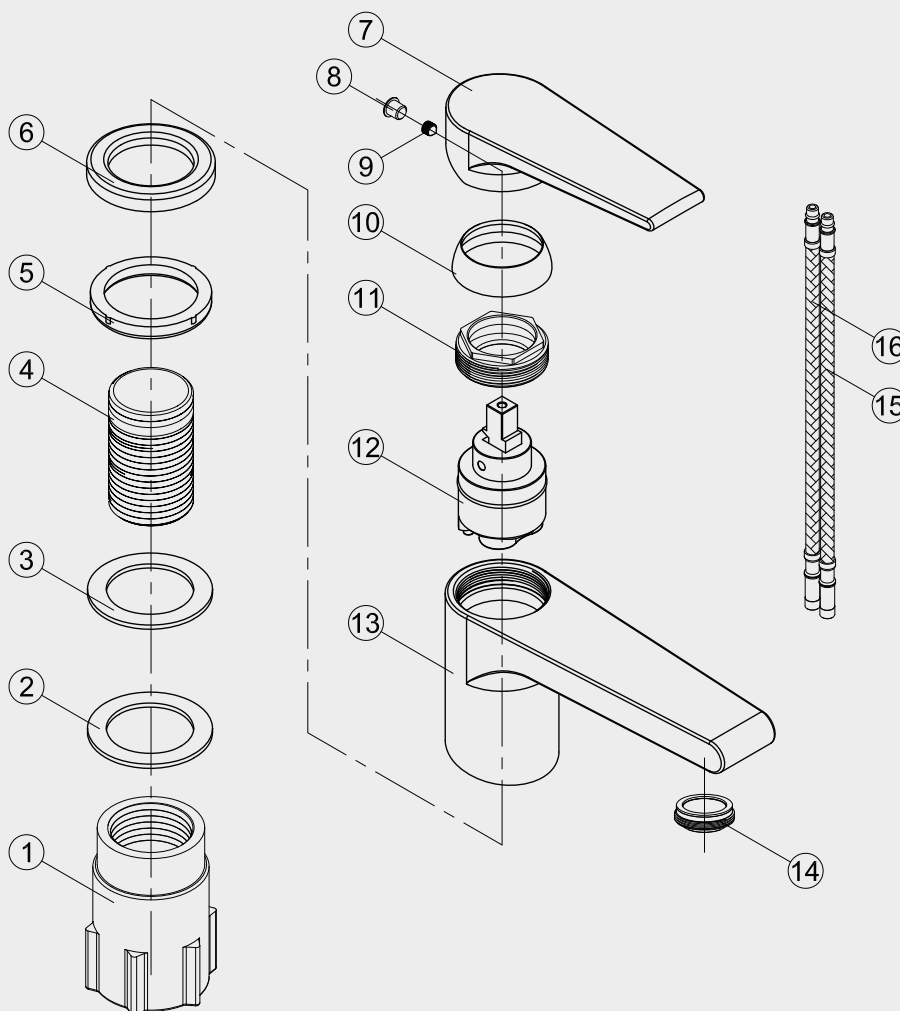

1. 1 Fixing bushing
2. 2 Washer
3. 3 Rubber
4. 4 Threaded tube
5. 5 Base Rubber
6. 6 Base
7. 7 Handle
8. 8 Decoration cover
9. 9 Inner hex screw
10. 10 Cover ring
11. 11 Screw nut
12. 12 Cartridge
13. 13 Body
14. 14 Aerator
15. 15 Flexible hose
16. 16 Flexible hose

Steel Speed Shadow

Tvättställsblandare i rostfritt stål. Låg och bakåtlutande design, vilket är den senaste designtrenden för blandare.

Art nr   **RSK**

10068   8277821

Tekniska data:

Håltagning: 35 mm