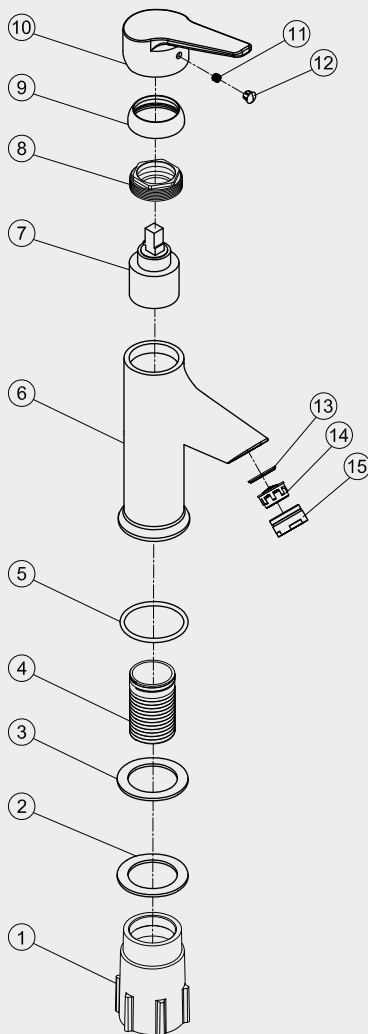

- 1 Fixing bushing
- 2 Washer
- 3 Rubber
- 4 Threaded tube
- 5 O ring
- 6 Body
- 7 Cartridge
- 8 Screw nut
- 9 Cover ring
- 10 Handle
- 11 Inner hex screw
- 12 Red and blue button
- 13 O ring
- 14 Aerator
- 15 Aerator cover
- 16 Flexible hose
- 17 Flexible hose

Steel Retro High

Tvättställsblandare i rostfritt stål. Uppdaterad retro i hög modell, passar till fristående porslin

Art nr	RSK
10035	8344563

Tekniska data:
Håltagning: 35 mm