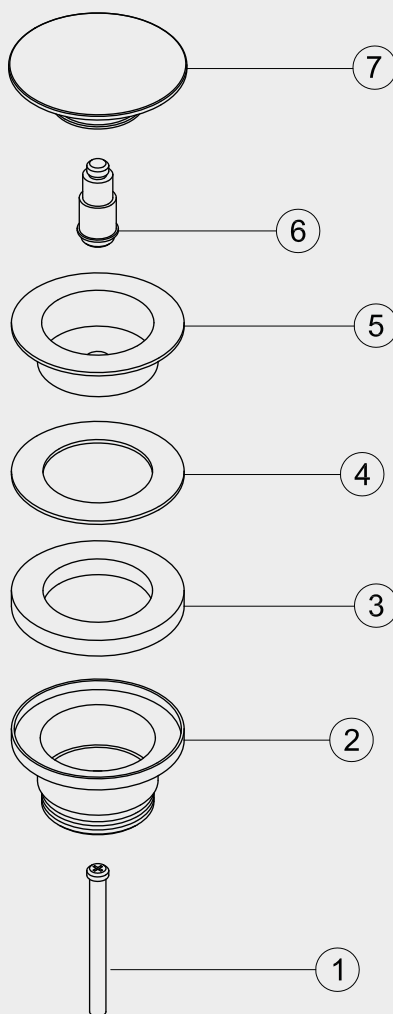

- 1 M6 Screw
- 2 Body
- 3 EVA washer
- 4 Sealer
- 5 Connector
- 6 Core
- 7 Cover lid

Steel Pop-up Universal

Steel Pleasure bottenventil pop-up i rostfritt stål. Stängningsbar universalmödel som passar för tvättstall med eller utan breddavlopp.

Art nr	RSK
10900	8573604

Tekniska data:
Justerbar: 0-65 mm
Cover lock: Ø65 mm