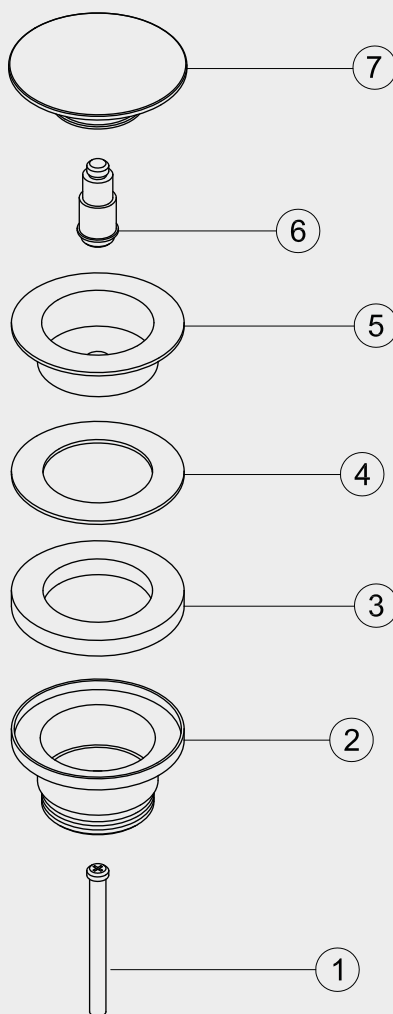

- 1 M6 Screw
- 2 Body
- 3 EVA washer
- 4 Sealer
- 5 Connector
- 6 Core
- 7 Cover lid

Steel Pop-up Shadow

Steel Pleasure bottenventil pop-up i rostfritt stål. Stängningsbar universalmödel som passar för tvättstall med eller utan breddavlopp.

Art nr	RSK
10908	8560005