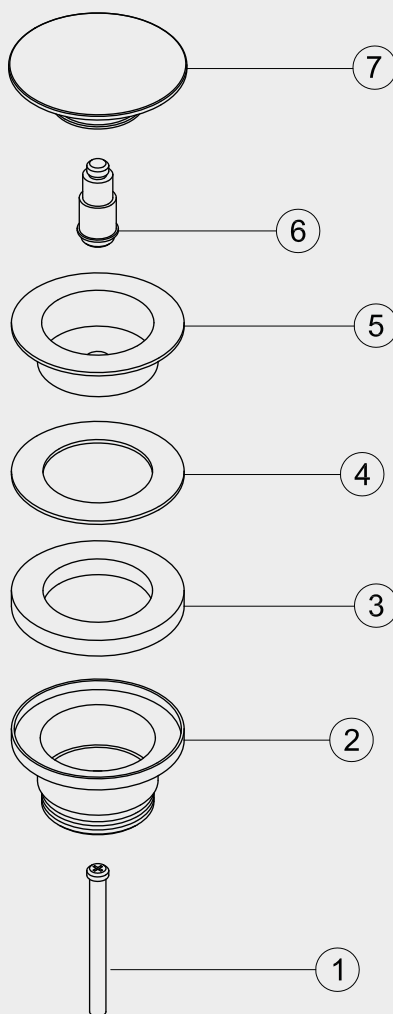

- 1 M6 Screw
- 2 Body
- 3 EVA washer
- 4 Sealer
- 5 Connector
- 6 Core
- 7 Cover lid

Steel Pop-up Sand

Steel Pleasure bottenventil pop-up i rostfritt stål. Stängningsbar universalmödel som passar för tvättstall med eller utan breddavlopp.

Art nr	RSK
10906	8559975

Tekniska data:
Justerbar: 0-65 mm
Cover lock: Ø65 mm