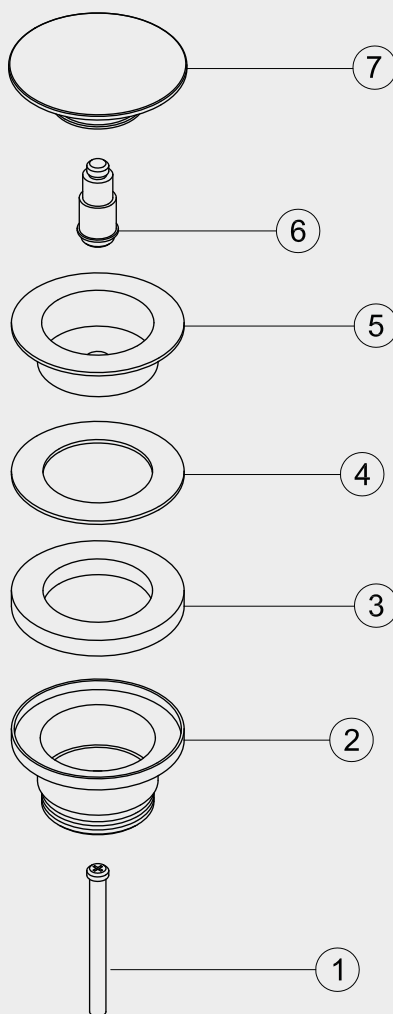

- 1 M6 Screw
- 2 Body
- 3 EVA washer
- 4 Sealer
- 5 Connector
- 6 Core
- 7 Cover lid

Steel Pop-up Amber

Steel Pleasure bottenventil pop-up i rostfritt stål. Stängningsbar universalmödel som passar för tvättstall med eller utan breddavlopp.

Art nr	RSK
10907	8559976

Tekniska data:
Justerbar: 0-65 mm
Cover lock: Ø65 mm