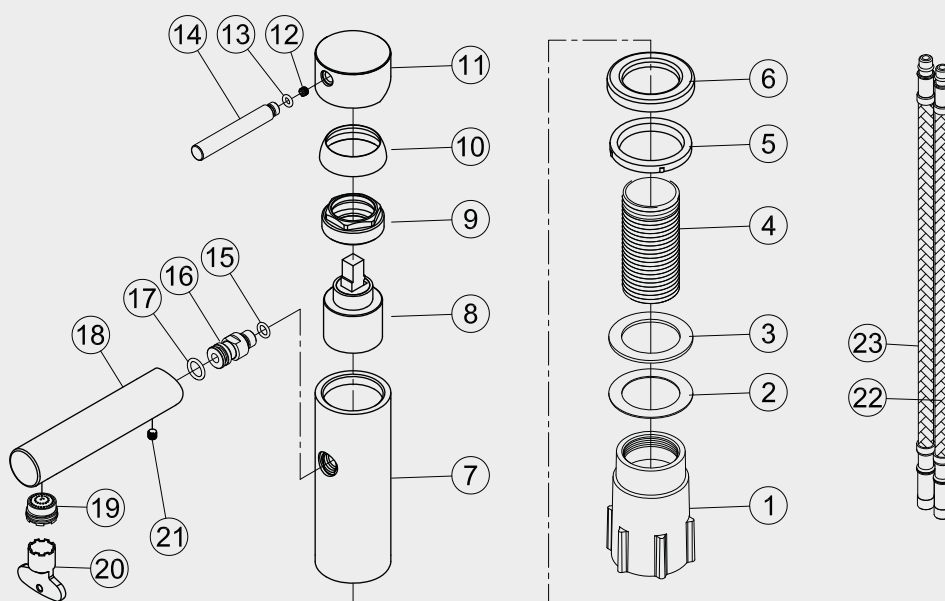

EDITION: 2018-04-01

1. 1 Fixing bushing
2. 2 Washer
3. 3 Rubber
4. 4 Threaded tube
5. 5 Base Rubber
6. 6 Base
7. 7 Body
8. 8 Cartridge
9. 9 Screw nut
10. 10 Cover ring
11. 11 Handle base
12. 12 Inner hex screw
13. 13 O ring
14. 14 Handle bar
15. 15 O ring
16. 16 Connector
17. 17 O ring
18. 18 Spout
19. 19 Aerator
20. 20 Wrench
21. 21 Inner hex screw
22. 22 Flexible hose
23. 23 Flexible hose