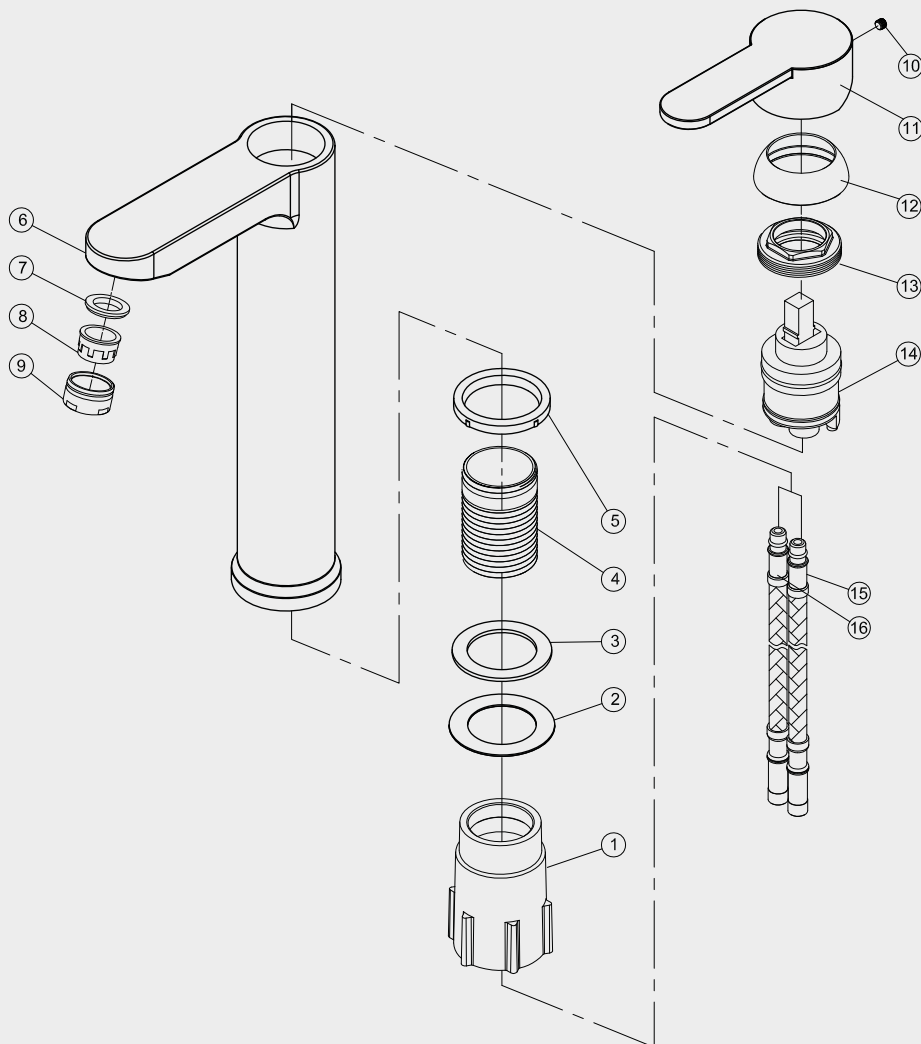

EDITION: 2018-04-01

1. 1 Fixing bushing
2. 2 Washer
3. 3 Rubber
4. 4 Threaded tube
5. 5 Base Rubber
6. 6 Body
7. 7 O ring
8. 8 Aerator
9. 9 Aerator cover
10. 10 Inner hex screw
11. 11 Handle
12. 12 Cover ring
13. 13 Screw nut
14. 14 Cartridge
15. 15 Flexible hose
16. 16 Flexible hose

Steel Arc Round High

Tvättställsblandare i rostfritt stål, med rund form och stilrena linjer. Hög modell, passar till fristående porslin.

Art nr   **RSK**

10045   8344565

Tekniska data:

Håltagning: 35 mm