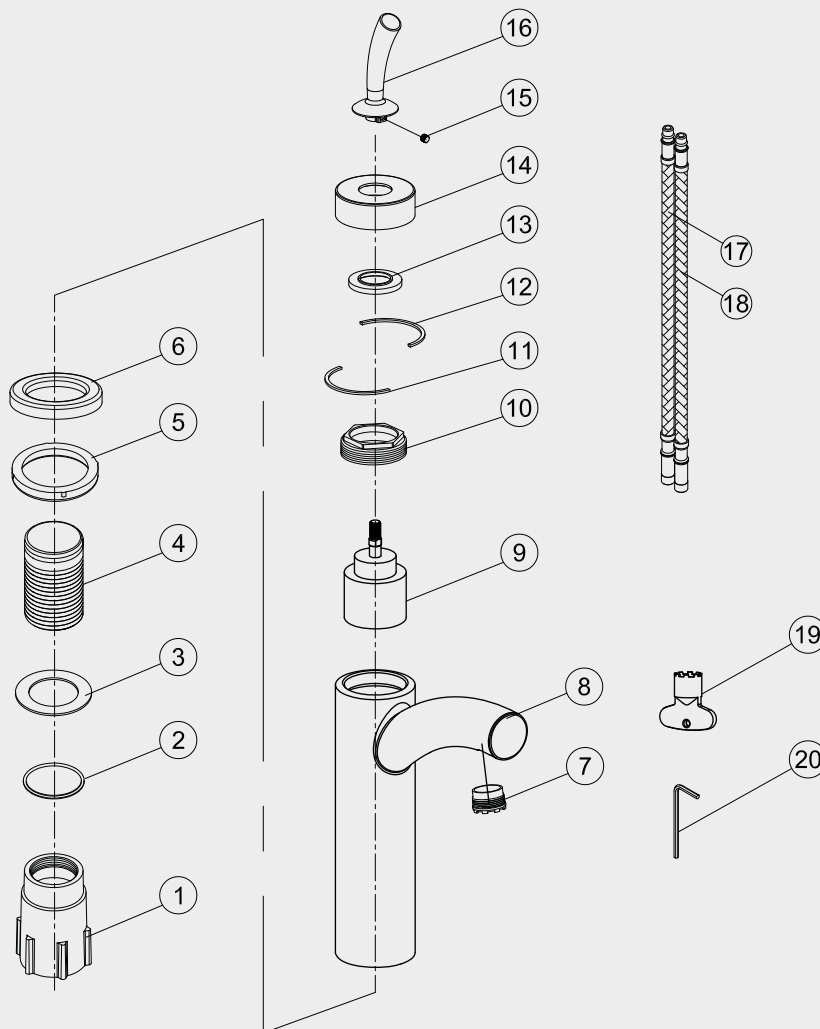

1. 1 Fixing bushing
2. 2 Washer
3. 3 Rubber
4. 4 Threaded tube
5. 5 Base Rubber
6. 6 Base
7. 7 Aerator
8. 8 Body
9. 9 Joystick Cartridge
10. 10 Screw nut
11. 11 Red and blue mark
12. 12 Red and blue mark
13. 13 Silicone
14. 14 Cover
15. 15 Inner hex screw
16. 16 Handle
17. 17 Flexible hose
18. 18 Flexible hose
19. 19 Wrench
20. 20 Wrench

Steel Chili

Tvättställsblandare i rostfritt stål med en elegant och karakteristisk form.

Art nr   **RSK**

10090   8344571

Tekniska data:

Håltagning: 35 mm
Riktbar strålsamlare