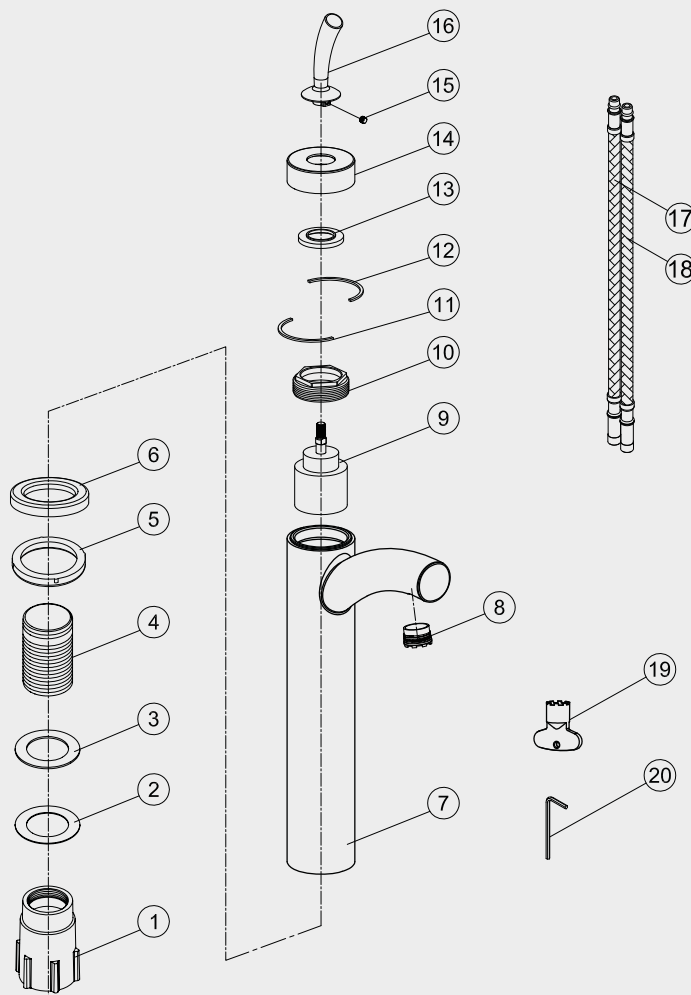

1. 1 Fixing bushing
2. 2 Washer
3. 3 Rubber
4. 4 Threaded tube
5. 5 Base Rubber
6. 6 Base
7. 7 Body
8. 8 Aerator
9. 9 Joystick Cartridge
10. 10 Screw nut
11. 11 Red and blue mark
12. 12 Red and blue mark
13. 13 Silicone
14. 14 Cover
15. 15 Inner hex screw
16. 16 Handle
17. 17 Flexible hose
18. 18 Flexible hose
19. 19 Wrench
20. 20 Wrench

Steel Chili High

Tvättställsblandare i rostfritt stål. Hög modell, passar till fristående porslin.

Art nr	RSK
10095	8344572

Tekniska data:
Håltagning: 35 mm
Riktbar strålsamlare