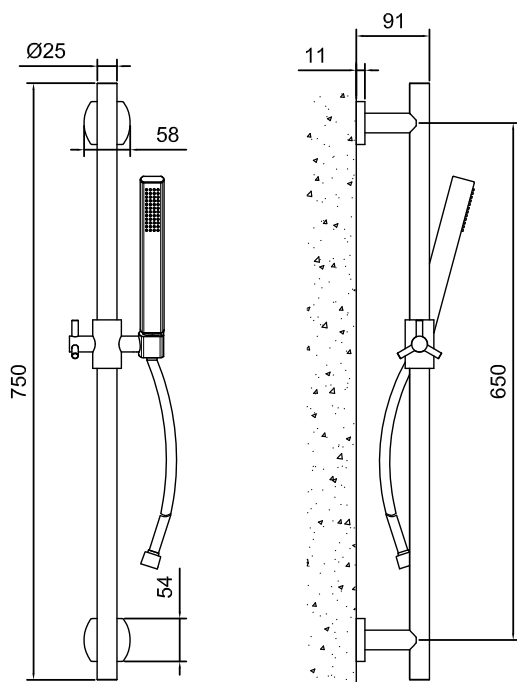

EDITION: 2018-04-01

Steel Expression

Duschset med duschstång och handdusch i rostfritt stål. Reglerbart fäste för handduschen.

Art nr	RSK	Pris
20230	8320081	2095:-

Tekniska data:

Diameter stång: Ø25 mm
Längd: 750 mm
Slanglängd: 1,5 m

MÅTT

Typgodkännande nr: 1354 - 1356