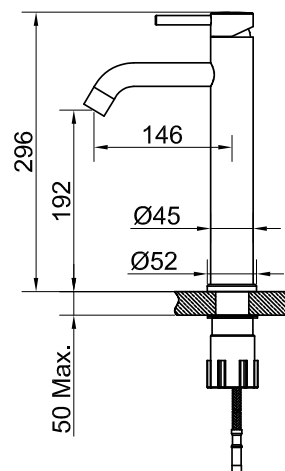

Steel Wave High

Tvättställsblandare i rostfritt stål. Med rund kropp och böjd pip. Hög modell passar till fristående porslin. Finns även i två färger.

Art nr	RSK	Pris
10015	8344560	2495:-

Tekniska data:
Håltagning: 35 mm

MÅTT