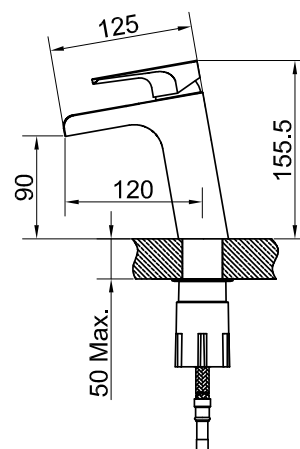

Typgodkännande nr: 1354 - 1356