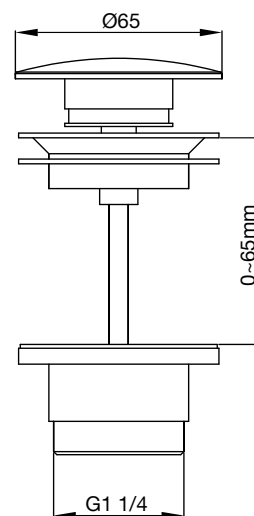

Typgodkännande nr: 1354 - 1356