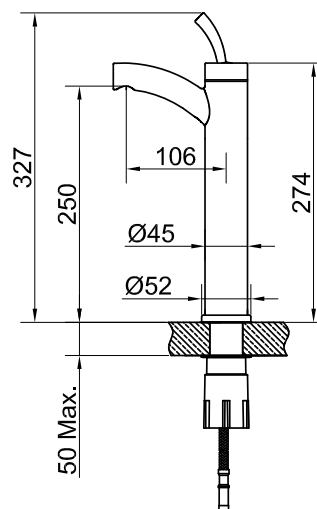

Steel Chili High

Tvättställsblandare i rostfritt stål. Hög modell, passar till fristående porslin.

Art nr	RSK	Pris
10095	8344572	3795:-

Tekniska data:
Håltagning: 35 mm
Riktbar strålsamlare

MÅTT