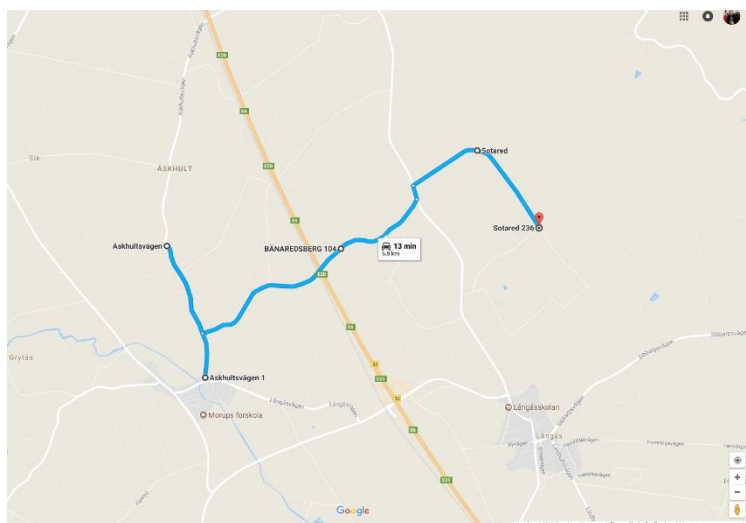

Morups friskola 2018-2019, Skolskjuts

Morgontur 1:

Tur 1:

- 07,25 Bhpl. Staffens, jämna veckor tisdag-fredag
+ måndag ojämn vecka.
- 07,35 Sotared väg från Grönslett
- 07,37 Sotared Månsagård i kurvan
- 07,43 Bänaredsberg
- 07,50 Askhult
Morups Friskola

Morgontur 2:

Tur 2:

- 07,54 Kesebol
- 08,00 Hoppcentrum, Ridhus innan Glommen, onsdag + torsdag
- 08,05 BHPL. Galtåsvägen
- 08,05 Glommen
- 08,11 Bölse
- 08,15 Brandsbol
- 08,16 4-vägs kryss Hönröd
Morups friskola

Eftermiddagsturer:

Tur 1: Fredagar

13,55 Morups IP till Morups friskola, **Fredagar**

Tur 2:

14,15 Morups Friskola
Askhult
Bänaredsberg
Sotared Månsagård
Sotared, väg Grönslett

Tur 3:

Morup friskola
Kesebol
4-vägskruss Hönröd
Backhult
Bölse medborgarhus,
Busshållplats Galtåsvägen Glommen
Glommens affär
Bhpl. Staffens