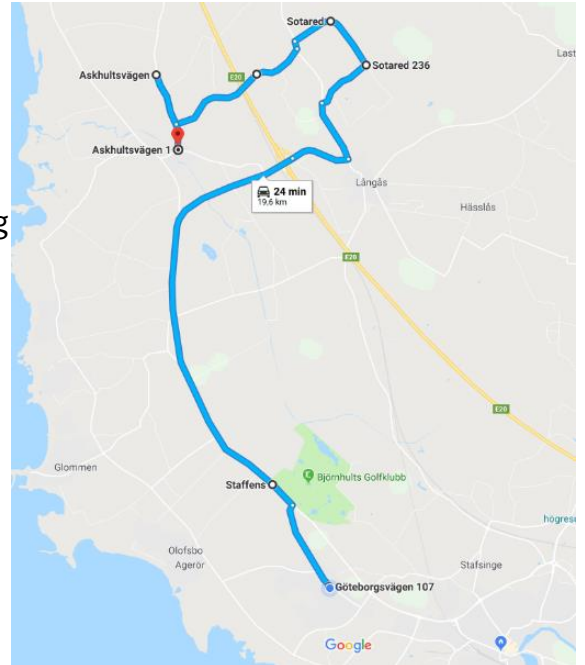

Morups friskola 2018-2019, Skolskjuts

Morgontur 1:

Tur 1:

- 07,25 Bhpl. Staffens, jämna veckor tisdag-fredag
+ måndag ojämn vecka.
- 07,35 Sotared väg från Grönslett
- 07,37 Sotared Månsagård i kurvan
- 07,43 Bänaredsberg
- 07,50 Askhult
Morups Friskola

Morgontur 2:

Tur 2:

- 07,54 Kesebol
- 08,00 Hoppcentrum, Ridhus innan Glommen, onsdag + torsdag
- 08,05 BHPL. Galtåsvägen
- 08,05 Glommen
- 08,11 Bölse
- 08,15 Brandsbol
- 08,16 4-vägs kryss Hönröd
Morups friskola

Eftermiddagsturer:

Tur 1: Fredagar

13,55 Morups IP till Morups friskola, **Fredagar**

Tur 2:

14,15 Morups Friskola
Askhult
Bänaredsberg
Sotared Månsagård
Sotared, väg Grönslett

Tur 3:

Morup friskola
Kesebol
4-vägskruss Hönröd
Backhult
Bölse medborgarhus,
Busshållplats Galtåsvägen Glommen
Glommens affär
Bhpl. Staffens