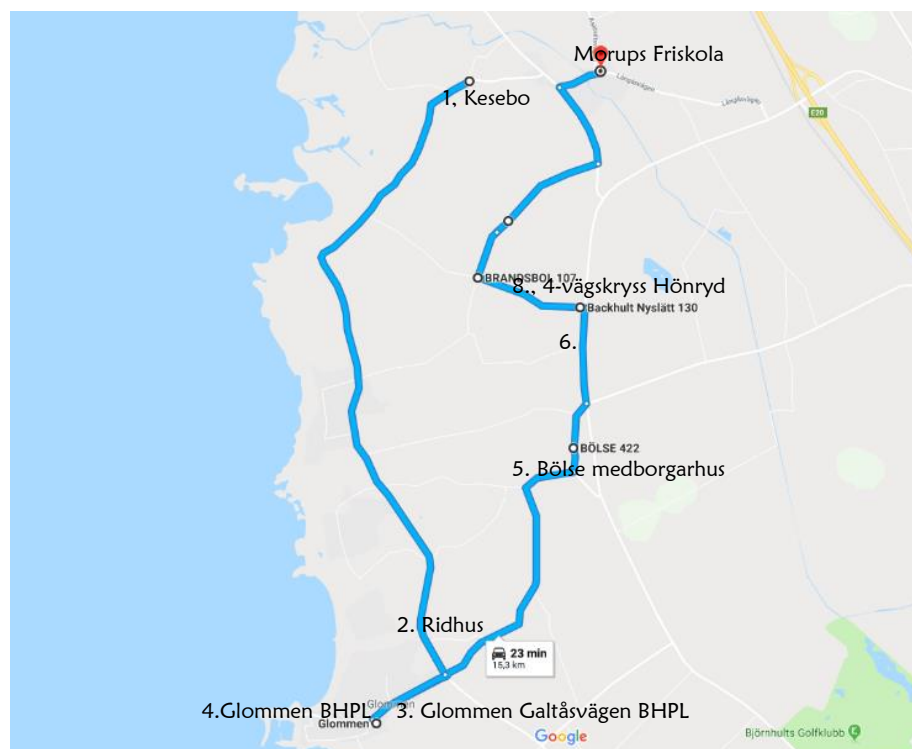

Morups friskola 2018-2019, Skolskjuts

Morgontur 1:

Tur 1:

- 07,25 Bhpl. Staffens, jämna veckor tisdag-fredag
+ måndag ojämn vecka.
- 07,35 Sotared väg från Grönslett
- 07,37 Sotared Månsagård i kurvan
- 07,43 Bänaredsberg
- 07,50 Askhult
Morups Friskola

Morgontur 2:

Tur 2:

- 07,54 Kesebol
- 08,00 Hoppcentrum, Ridhus innan Glommen, onsdag + torsdag
- 08,05 BHPL. Galtåsvägen
- 08,05 Glommen
- 08,11 Bölse
- 08,15 Brandsbol
- 08,16 4-vägs kryss Hönröd
Morups friskola

Eftermiddagsturer:

Tur 1: Fredagar

13,55 Morups IP till Morups friskola, **Fredagar**

Tur 2:

14,15 Morups Friskola
Askhult
Bänaredsberg
Sotared Månsagård
Sotared, väg Grönslett

Tur 3:

Morup friskola
Kesebol
4-vägskruss Hönröd
Backhult
Bölse medborgarhus,
Busshållplats Galtåsvägen Glommen
Glommens affär
Bhpl. Staffens