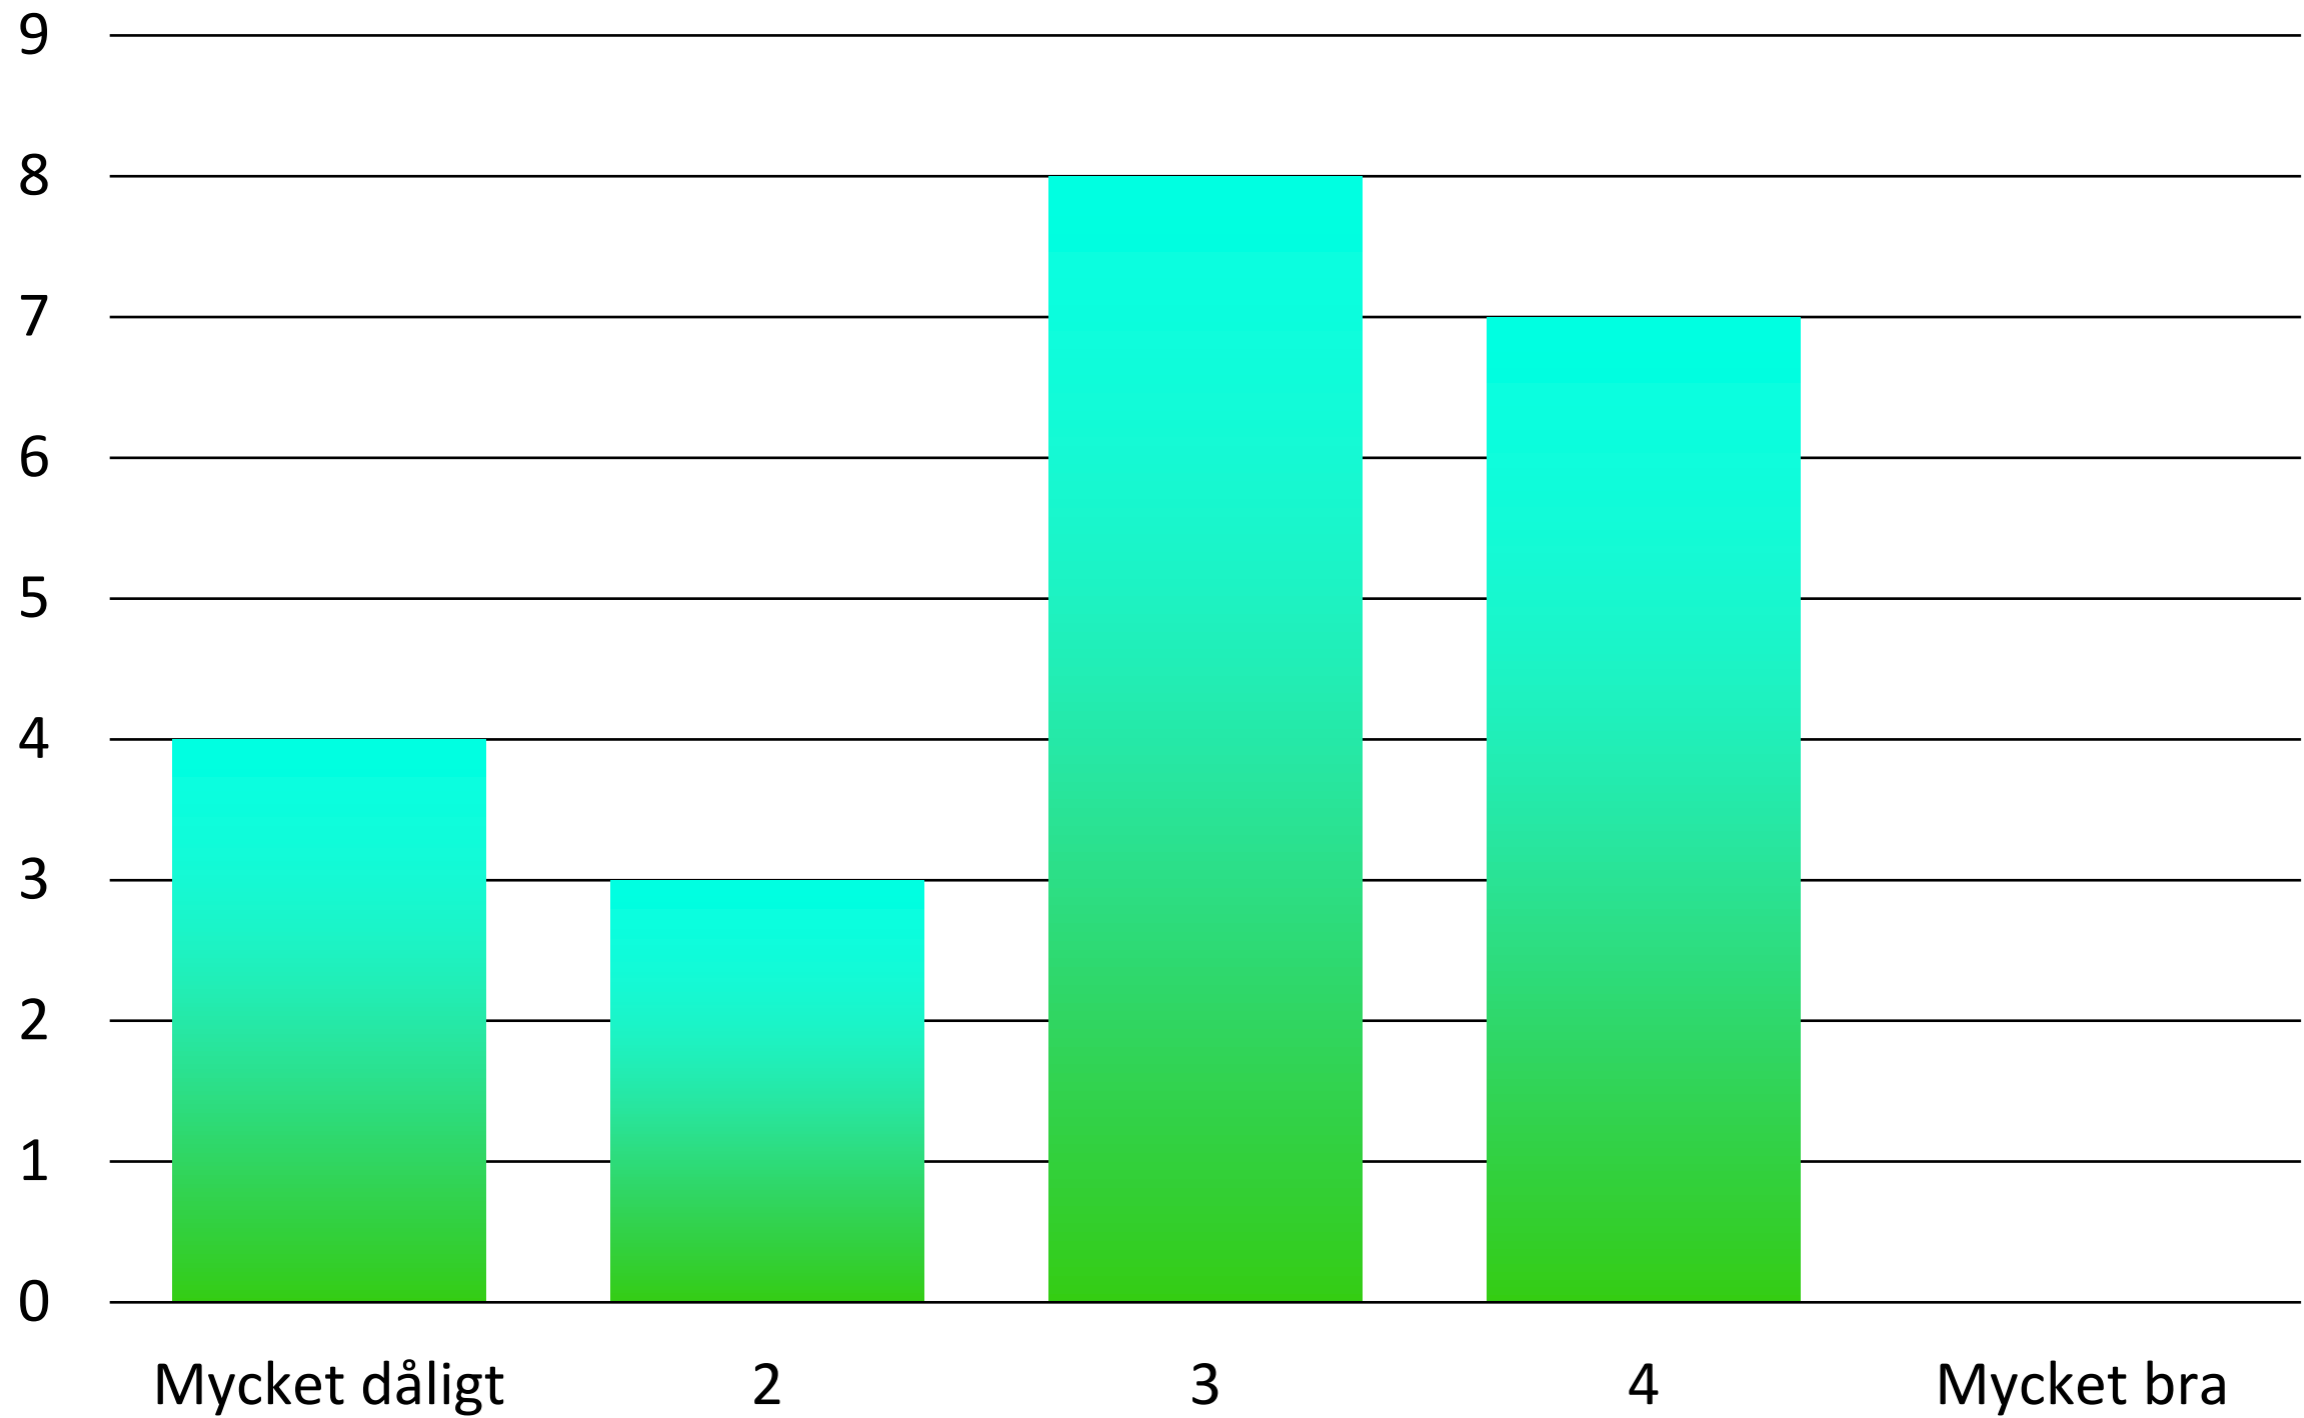

Branschbarometer

22 svar, 5 oktober 2021

Pontus Thureson

Hur bedömer du inflödet av uppdrag till företaget, i förhållande till ett "normalt" år?

Hur bedömer du försäljningen hittills i år, i förhållande till ett "normalt" år?