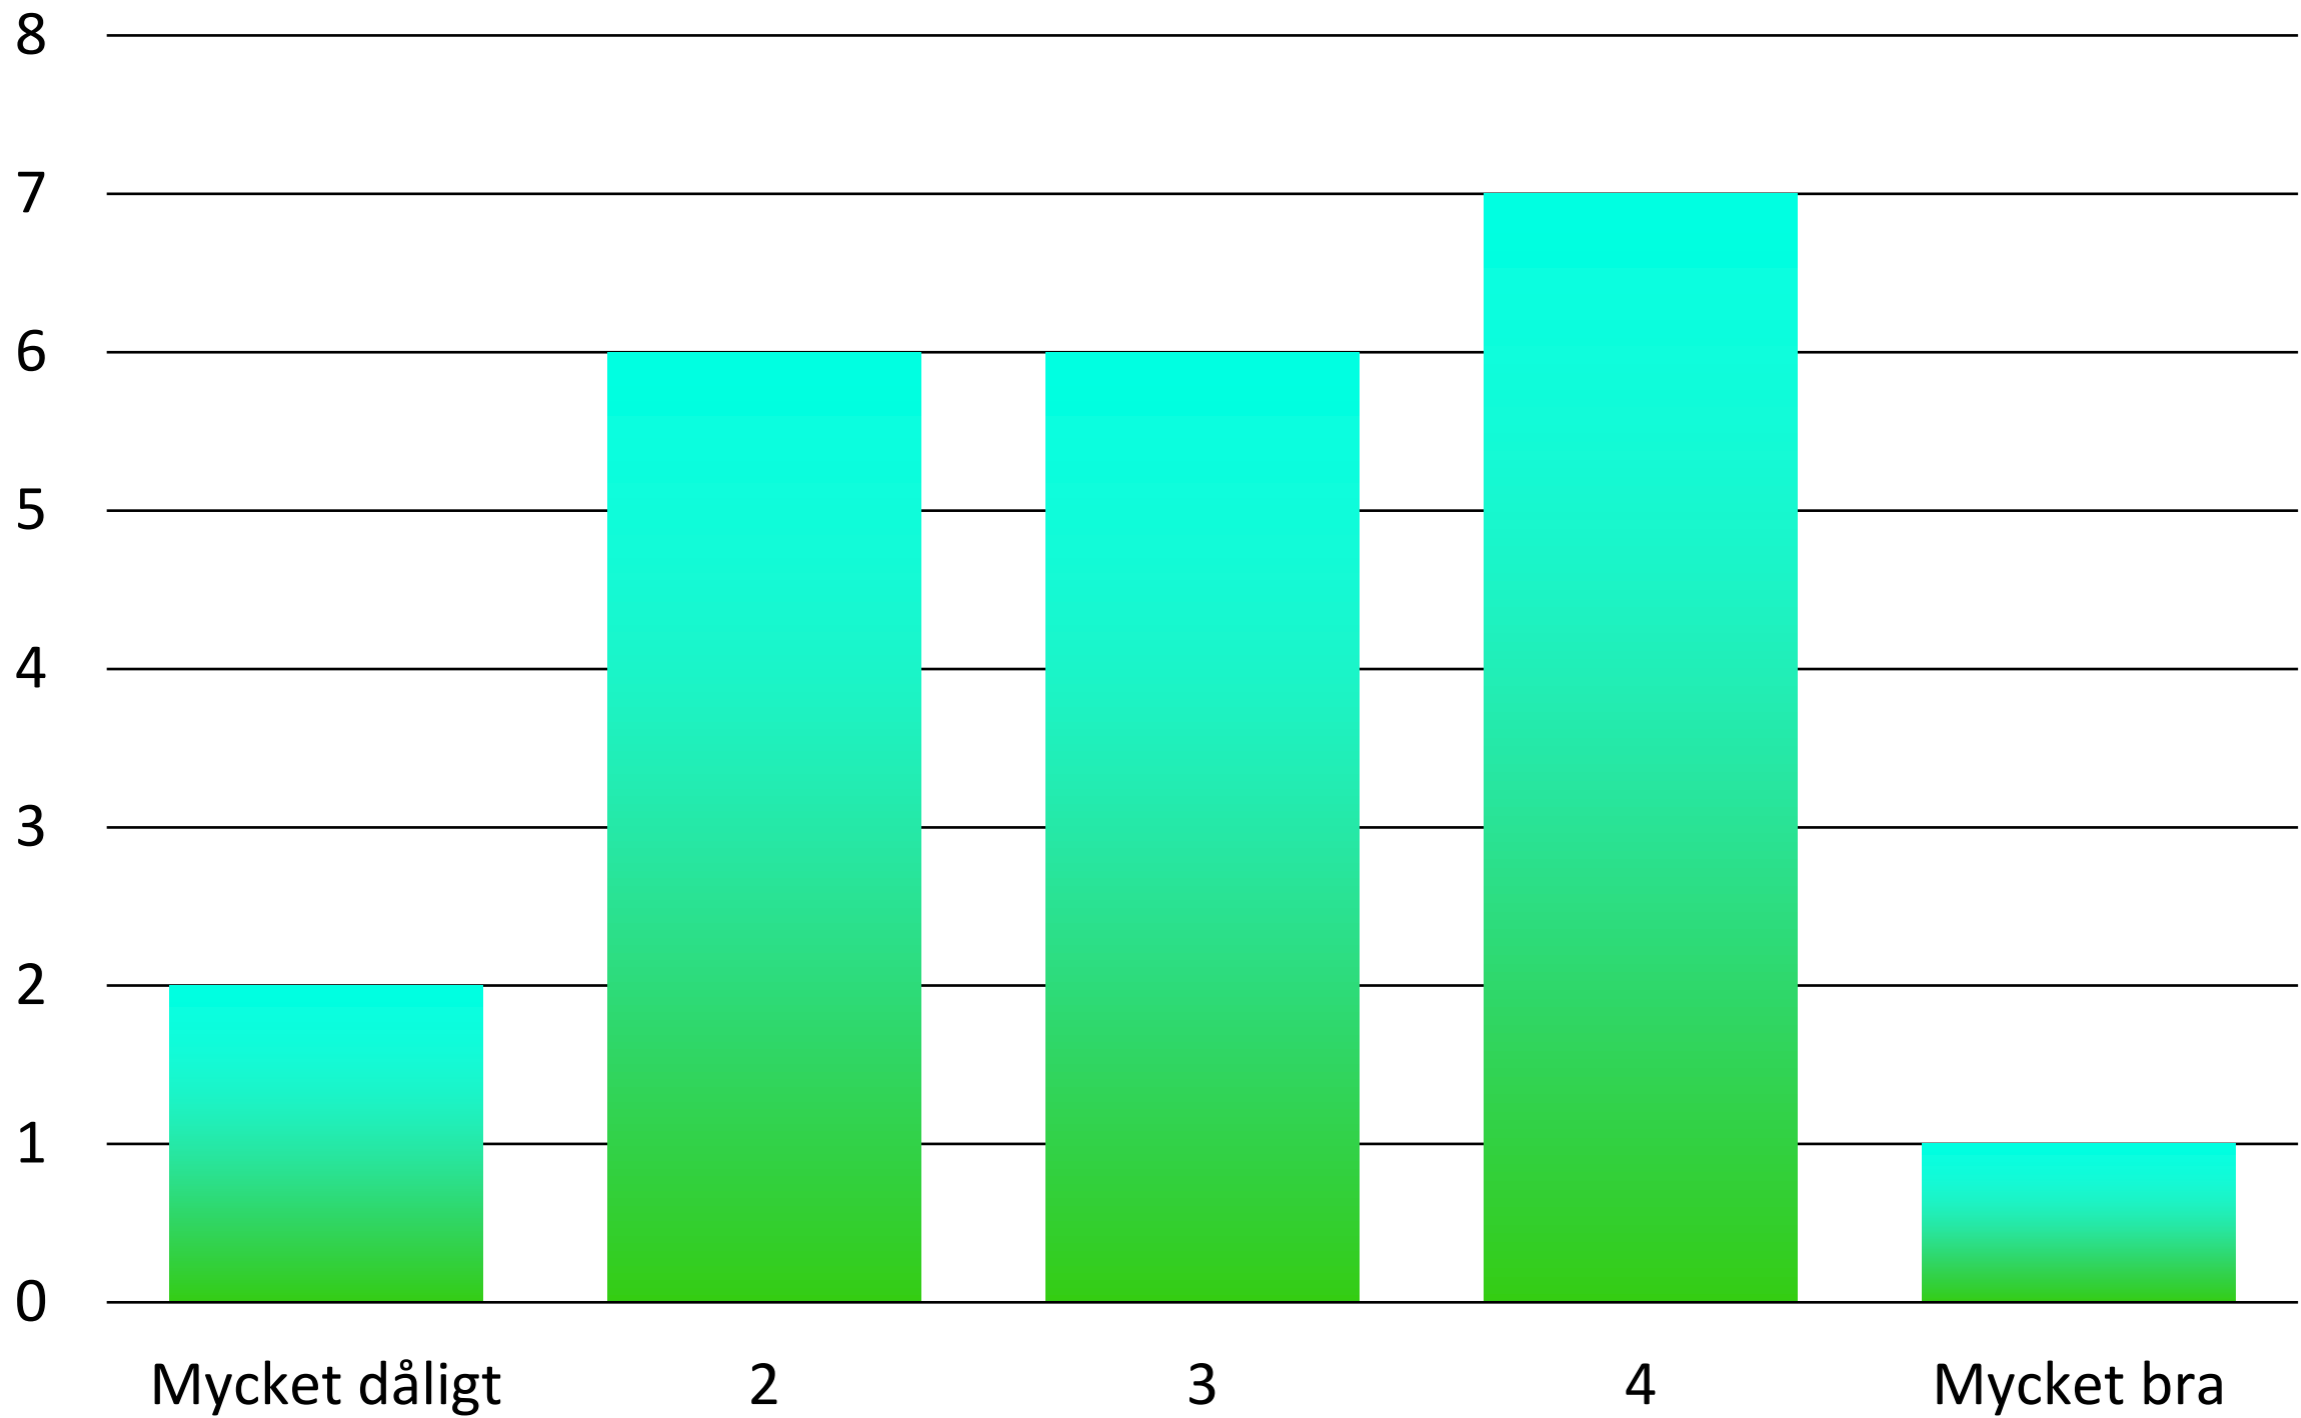

Branschbarometer

22 svar, 5 oktober 2021

Pontus Thureson

Hur bedömer du inflödet av uppdrag till företaget, i förhållande till ett "normalt" år?

Hur bedömer du försäljningen hittills i år, i förhållande till ett "normalt" år?