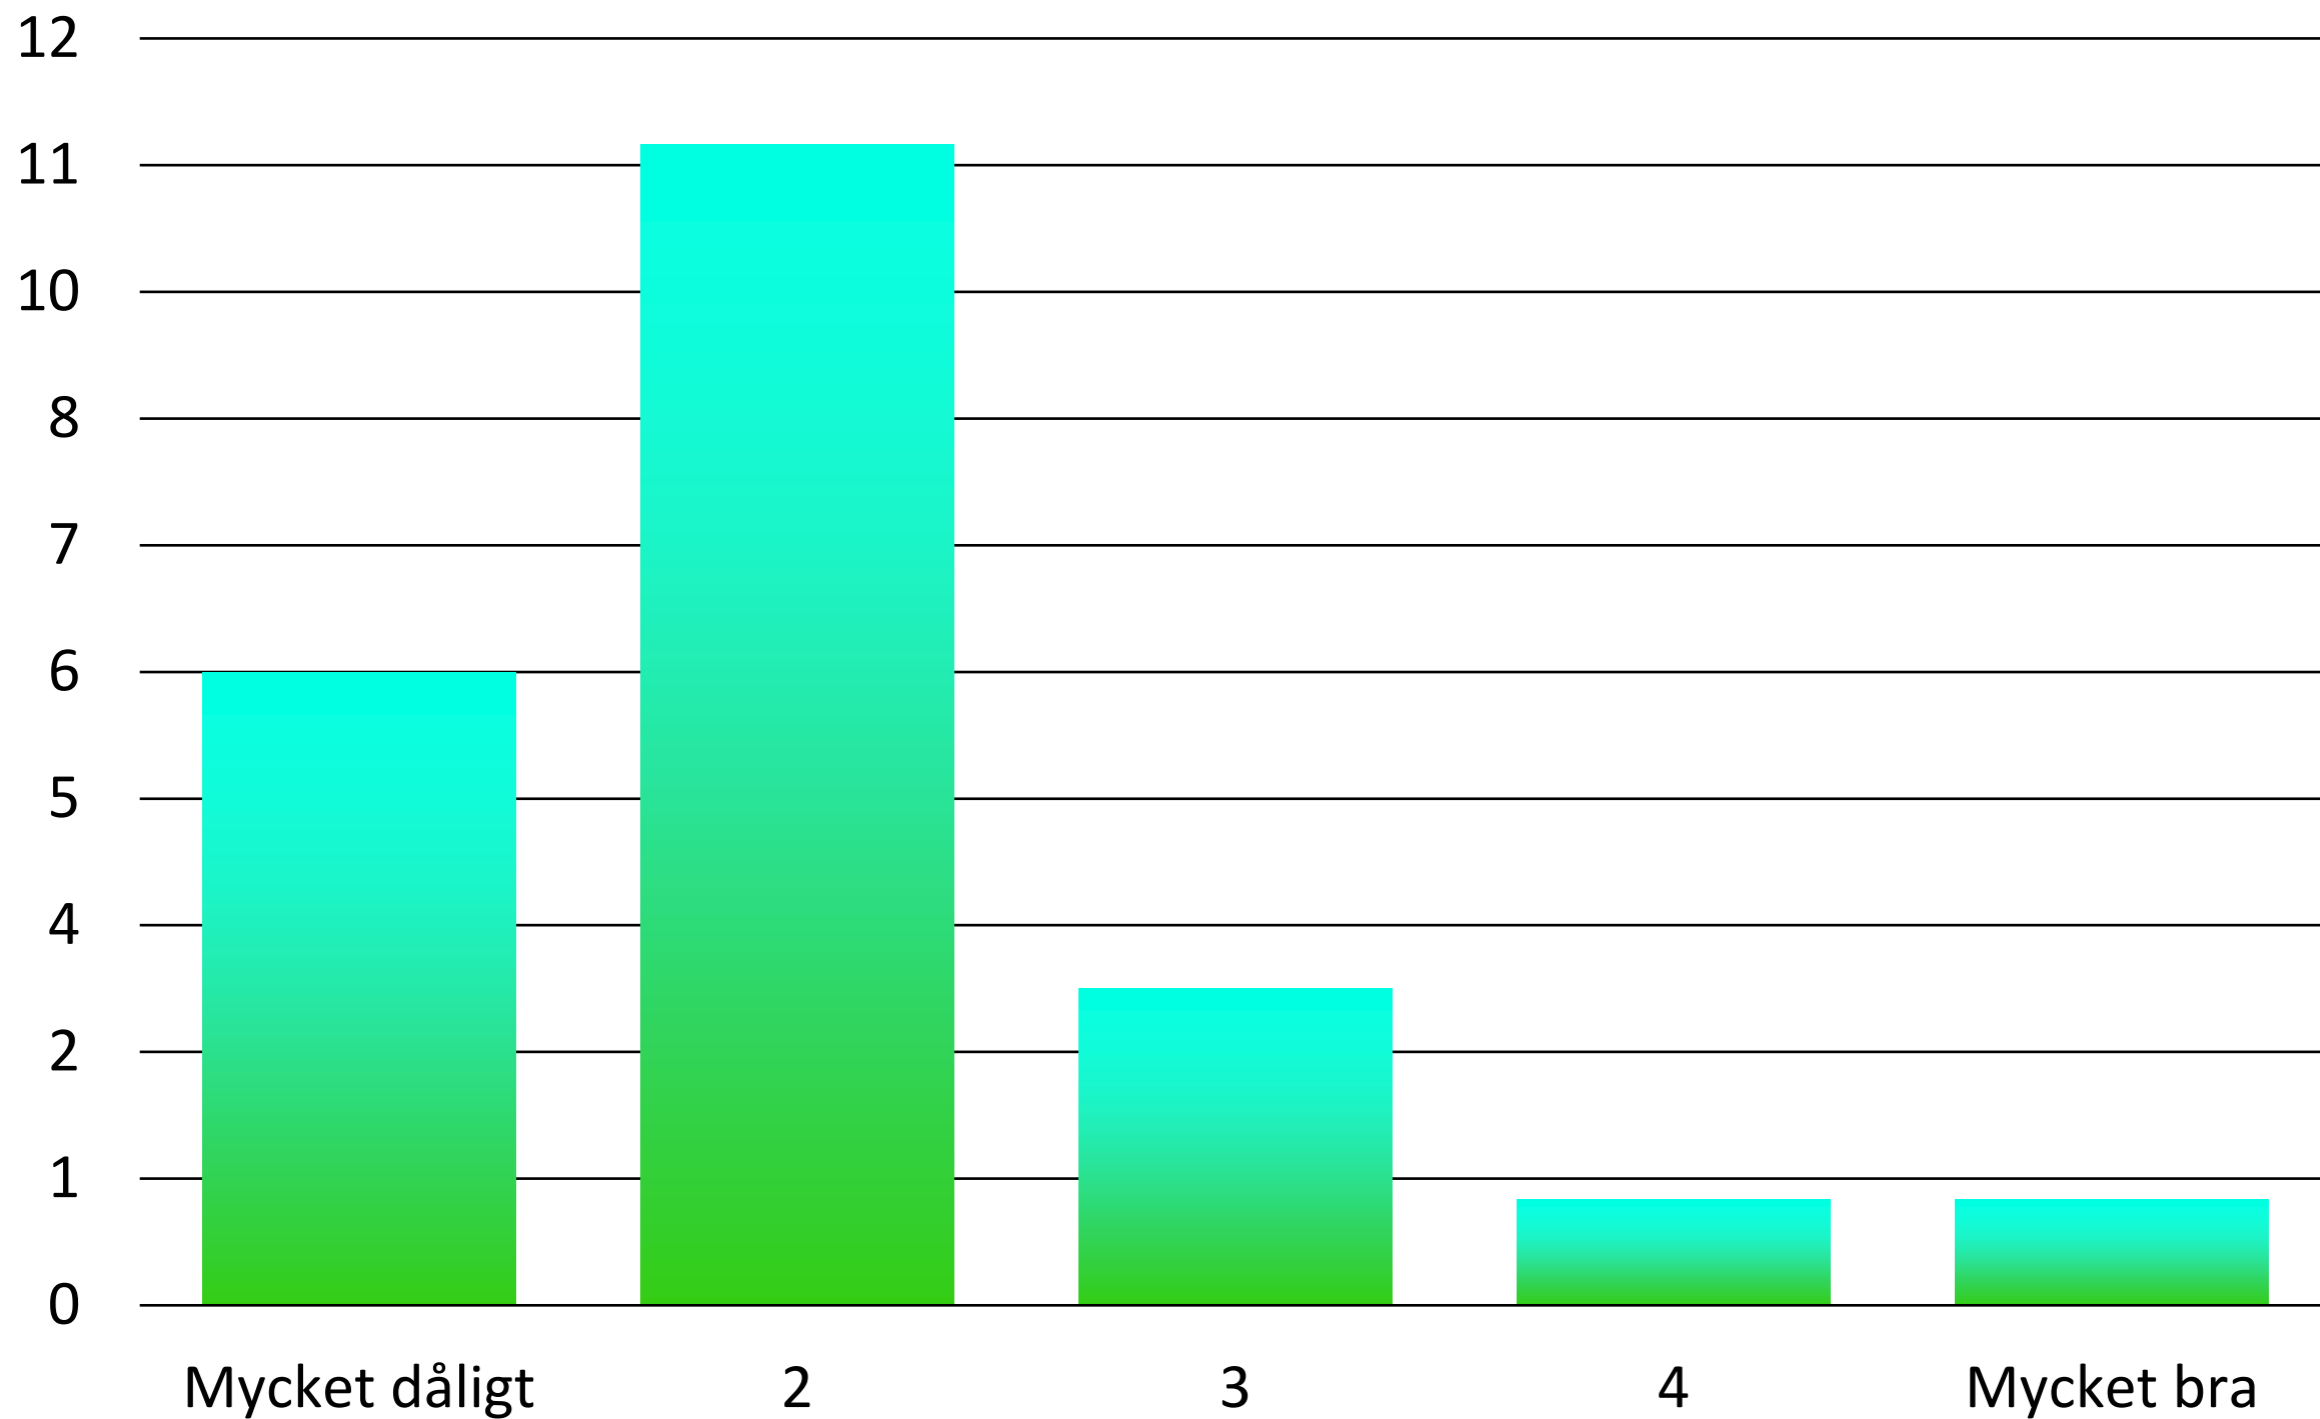

Hur bedömer du tillgången på komponenter, i förhållande till ett "normalt" år?