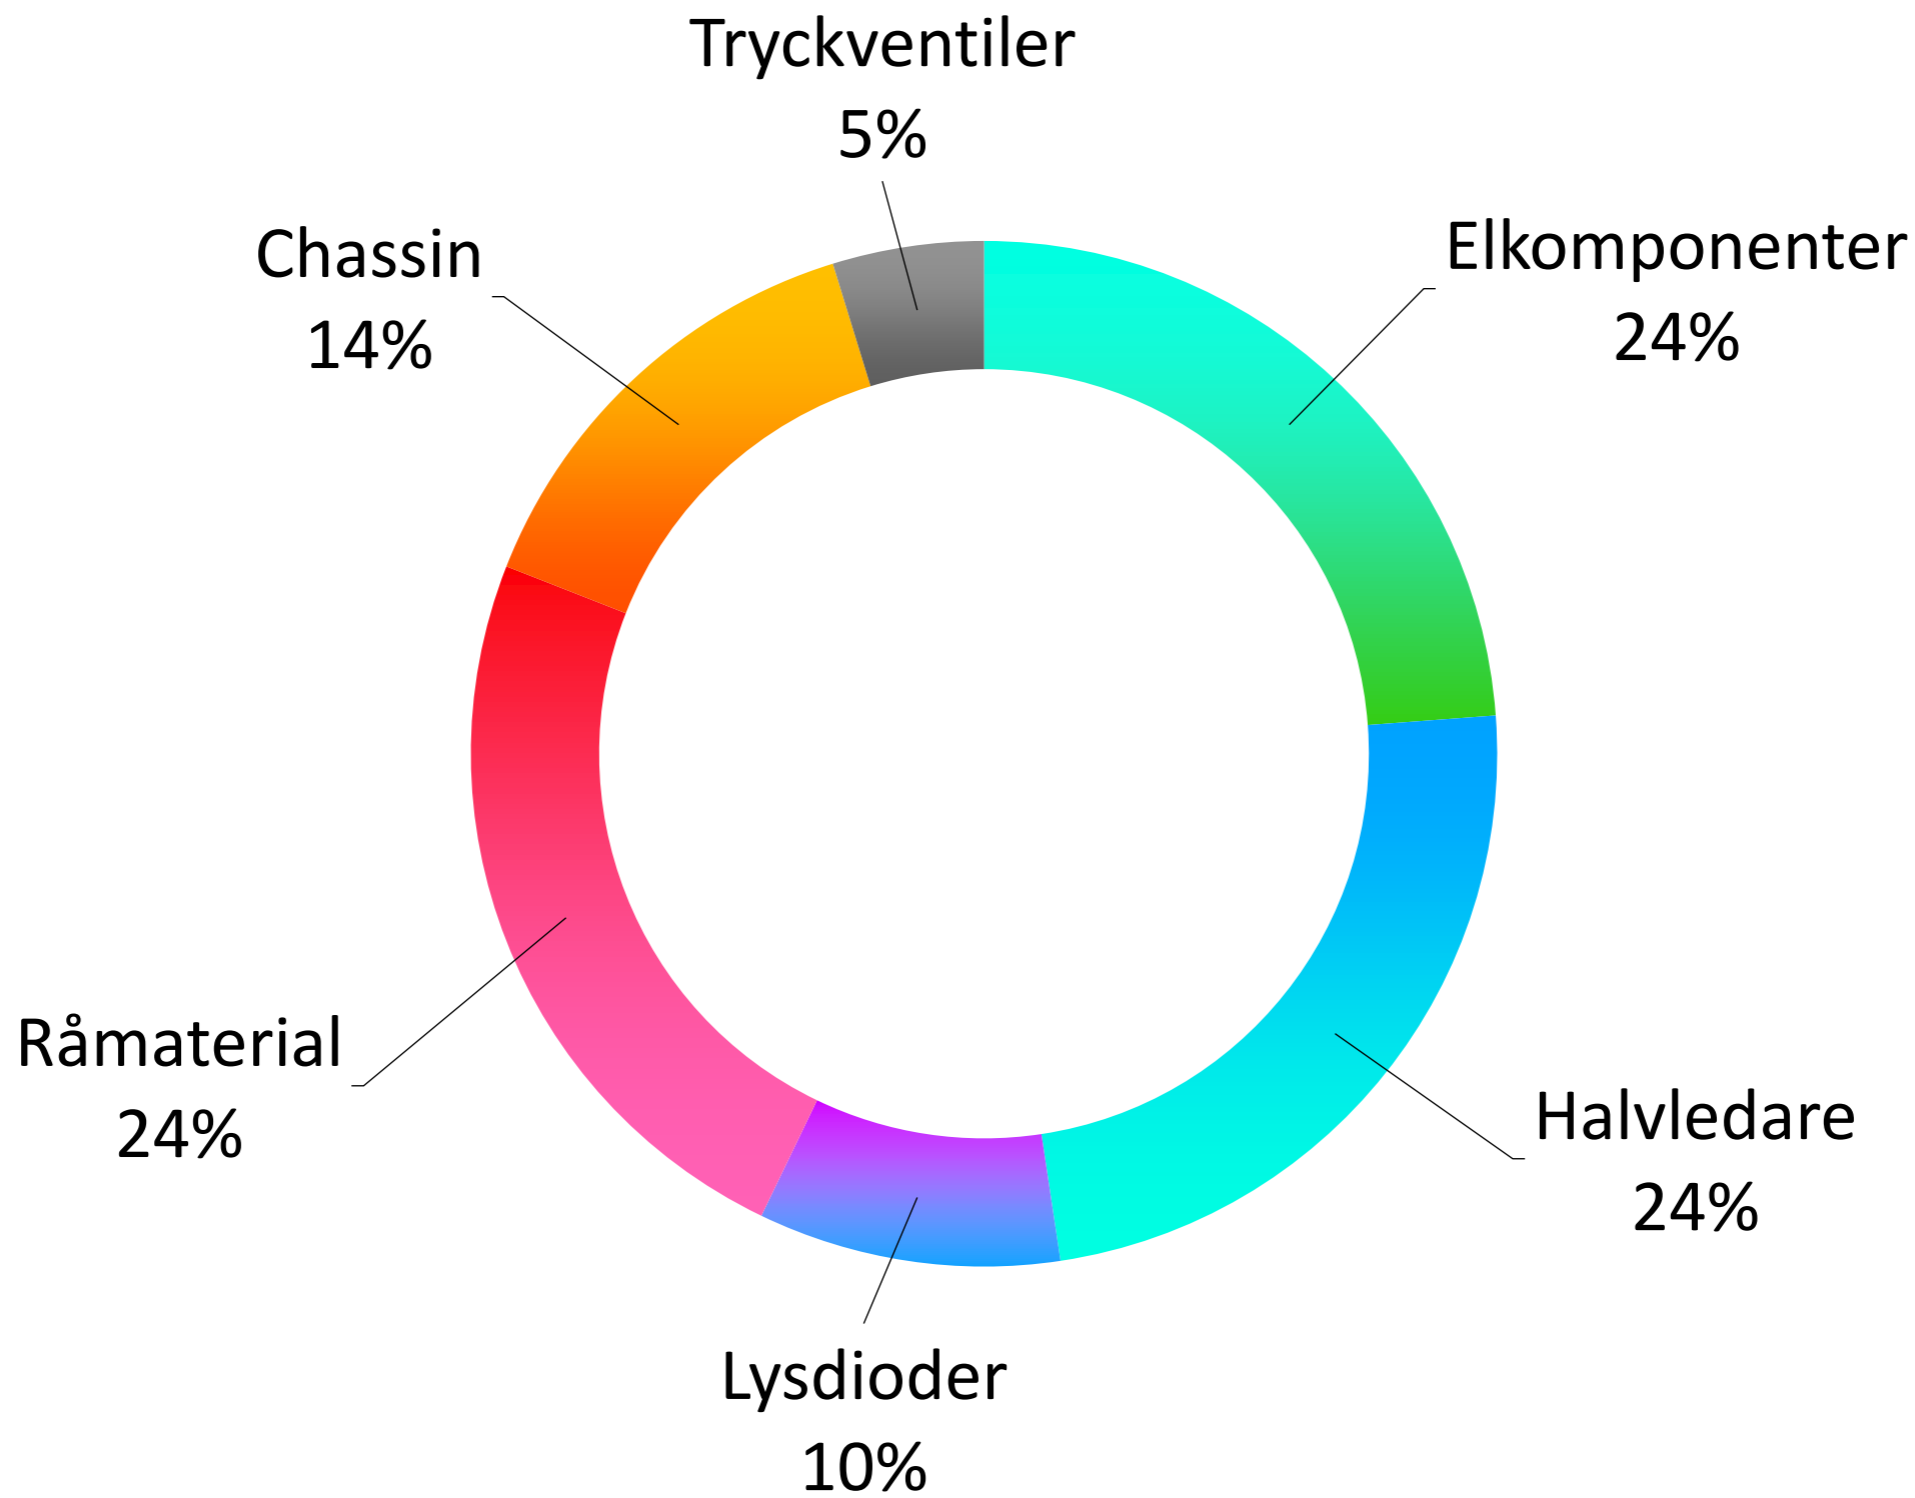

Finns det problem med tillgången inom något särskilt slag av komponenter?