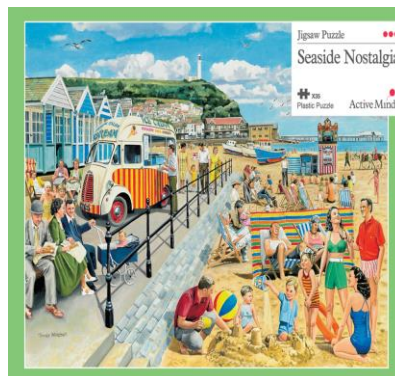

## 35 bitars Årstids-pussel av hårdplast

Vårbäck Art.nr. 750035A

Sommarminnen Art. nr. 750035B

Höstmarknad Art. nr. 750035C

Vintersnö Art. nr. 750035D

Pussel av hårdplast, lätt avtorkbara 40 x 29 cm  
**OBS Prissänkning pga leverantörsbyte 230 kr + moms + frakt.**  
 Beställ 35-bitars Årstids pussel  
 - Genom att skicka e-post till: [elisabeth@svedinrehab.se](mailto:elisabeth@svedinrehab.se)