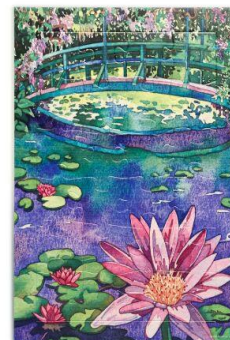

24 bitars-pussel av hårdplast

Lätt avtorkbara 40 x 29 cm

På stranden: Art.nr. 750024A

Näckrosdamm: Art.nr. 750024B

Strandpromenad: Art.nr. 750024D

I trädgården: Art.nr. 750024C

OBS För att underlätta aktiviteter nu när Corona isoleringen släpps är Rean på pussel förlängd till 2021-03-31 så att de anhöriga kan göra aktiviteter tillsammans med den demenssjuka, när samtalsämnen tryter. **200 kr + moms + frakt**