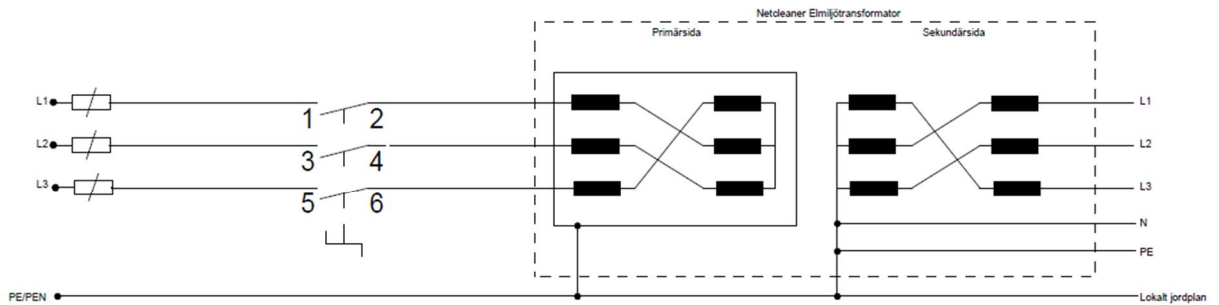

## Kopplingsanvisning Netcleaner

Anslutning till befintlig systemjord

Anslutning till separat jordtag