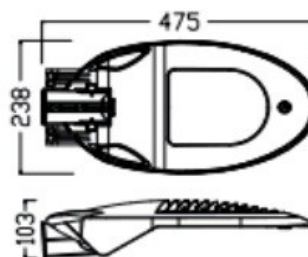

## LED-armatur SL-CREE

Vinklingsbar LED-armatur med CREE-dioder och smäcker design. Tillverkad i pressgjuten aluminium. CE certifierad. IP-klass 66. Temperaturområde -30 ~ 50°C.

Ø på infästningen är för 48 mm rör (51mm). För högre W även 60mm infästning. Spridningsvinkel på ljuset: 130° x 85° i en asymmetrisk spridning. Genom ett specialtillverkat glas som motverkar bländning. RA >85

When vertical install LED light, adjust angle is from 0-10°

When horizontal install LED light, adjust angle is ±5°

Modell	Effekt	Färgtemp.	LED chip	Vikt/ mått i mm	Drivspänning	Lumen	Pris	Inkl. moms
SL-CREE	40W	4000-4500K	Cree LED 4 års Garanti	2,5 kg L485xB23 8xH103	AC 85-265V	4100± 10%	1 500 kr	1 875 kr