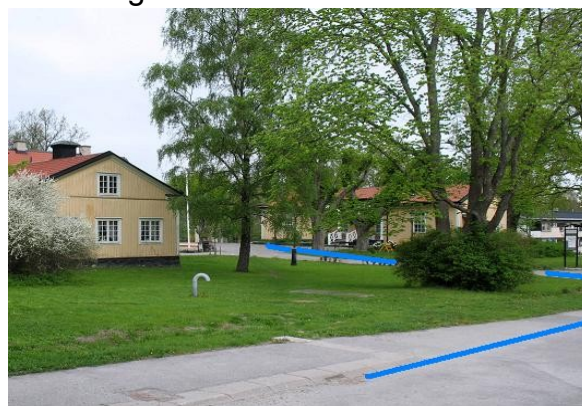

Vägbeskrivning till Jakobsbergs Gård, Odd Fellowvägen 18-22 Bredäng. tfn 08-646 27 80

T-bana till Bredäng, gå snett vänster över torget och ner genom gångtunneln

Parkvägen snett höger och gå mellan de röda tegelhusen

5 – 6 minuters promenad från T-banan och du är framme. Gå inte över gräsmattan!