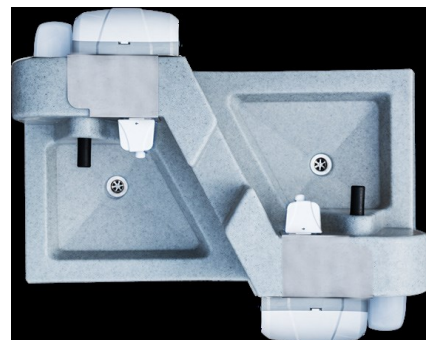

Specifikationer

Höjd:	115 cm
Bredd:	110 cm
Depth:	60 cm
Vikt:	40 kg

Duo Handtvättstation ger handtvätt, där rinnande vatten inte finns.

Den är lättplacerad och kan användas såväl inomhus som utomhus.

Med fotpedal ger den en bra "no touch"-användning

180 L vattentank för tvättvatten och grävatten. Ger ca 5400 tvättar

Går att använda med alkoholbaserad handdesinfektion och vår miljövänliga Aquades.

**Tillval:
Duo Hygienkit**

Hållare för tvål
Hållare för handdesinfektion