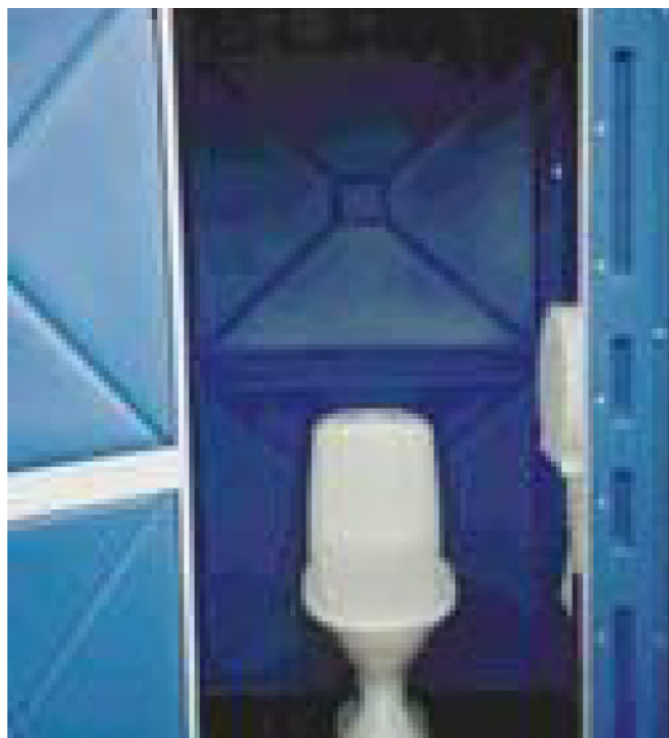

VIKT

85 kg

HYRTOALETTEN - DEN RENA LÖSNINGEN!

Hyrtoaletten Sverige AB - Ett företag i Danfo-gruppen

Adress: Industrivägen 2, 438 92 HÄRRYDA, Tel: 031-706 06 07

E-post: info@hyrtoaletten.se Hemsida: www.hyrtoaletten.se

DANFO