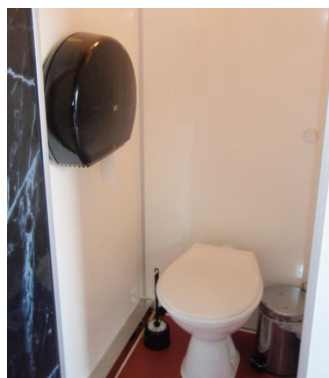

TOALETTVAGN VIP 3 + 6

Lyxig toalettvagn med spolning

Toalettvagn i lyxigt utförande med rött golv och svart melerad inredning. Indelad i dam och herrdel med ingång från sidan.

Anslutes till befintligt va-nät. El, värme och belysning. Utrustade med tvåldispensers, toalettpappershållare och papperskorgar.

UTRYMMEN

Damtoalett: 3 toaletter samt 2 handfat med spegel

Herrtoalett: 1 toalett, 5 urinoarer samt 1 handfat med spegel

KAPACITET

Elanslutning: 2 st 230 V 10 A europahandske

Vattenanslutning: 3/4"

Avloppsanslutning: 110 mm