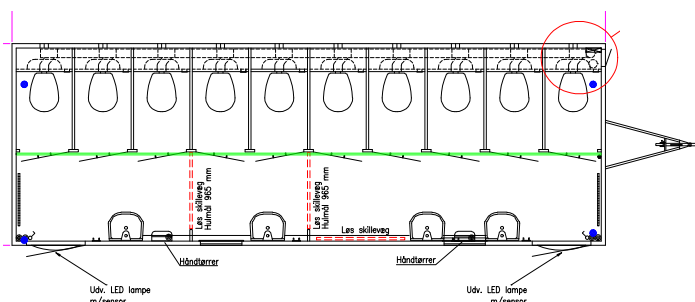

MÅTT/VIKT

Längd: 9,00 m

Bredd: 2,55 m

Höjd: 3,00 m

Vikt: 2200 kg

HYRTOALETTEN - DEN RENA LÖSNINGEN!

Hyrtoaletten Sverige AB - Ett företag i Danfo-gruppen

Adress: Industrivägen 2, 438 92 HÄRRYDA, Tel: 031-706 06 07

E-post: info@hyrtoaletten.se Hemsida: www.hyrtoaletten.se

DANFO