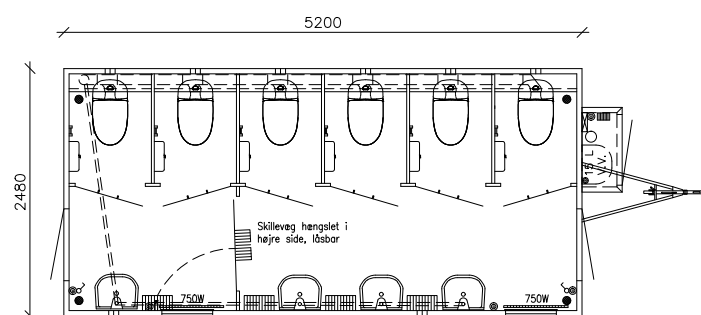

MÅTT/VIKT

Längd: 6,9 m

Bredd: 2,5 m

Höjd: 3,0 m

Vikt: 1500 kg

HYRTOALETTEN - DEN RENA LÖSNINGEN!

Hyrtoaletten Sverige AB - Ett företag i Danfo-gruppen

Adress: Industrivägen 2, 438 92 HÄRRYDA, Tel: 031-706 06 07

E-post: info@hyrtoaletten.se Hemsida: www.hyrtoaletten.se