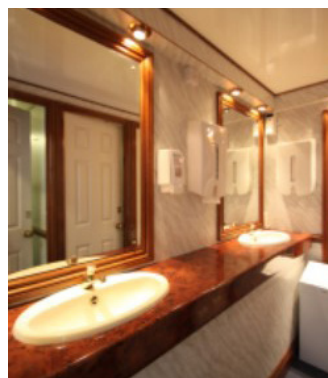

ELANSLUTNING

2 st 230 V 10 A

HYRTOALETTEN - DEN RENA LÖSNINGEN!

Hyrtoaletten Sverige AB - Ett företag i Danfo-gruppen

Adress: Industrivägen 2, 438 92 HÄRRYDA, Tel: 031-706 06 07

E-post: info@hyrtoaletten.se Hemsida: www.hyrtoaletten.se

DANFO