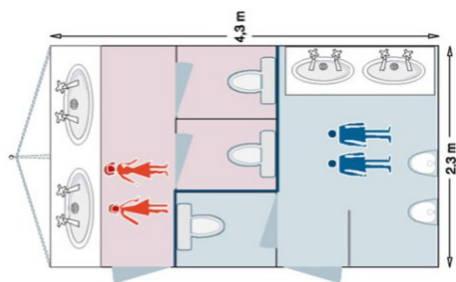

ELANSLUTNING

2 st 230 V 10 A

HYRTOALETTEN - DEN RENA LÖSNINGEN!

Hyrtoaletten Sverige AB - Ett företag i Danfo-gruppen

Adress: Industrivägen 2, 438 92 HÄRRYDA, Tel: 031-706 06 07

E-post: info@hyrtoaletten.se Hemsida: www.hyrtoaletten.se

DANFO