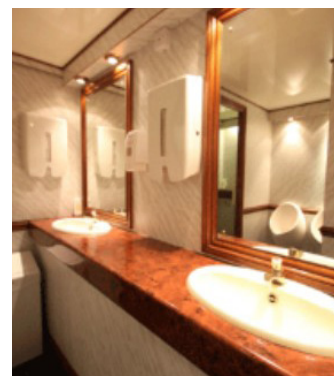

ELANSLUTNING

2 st 230 V 10 A

HYRTOALETTEN - DEN RENA LÖSNINGEN!

Hyrtoaletten Sverige AB - Ett företag i Danfo-gruppen

Adress: Industrivägen 2, 438 92 HÄRRYDA, Tel: 031-706 06 07

E-post: info@hyrtoaletten.se Hemsida: www.hyrtoaletten.se

DANFO