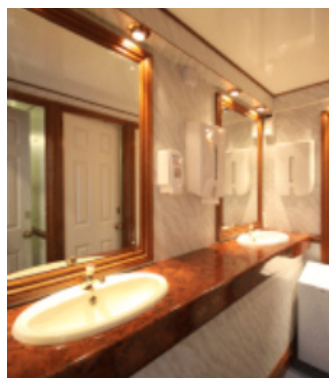

ELANSLUTNING

2 st 230 V 10 A

HYRTOALETTEN - DEN RENA LÖSNINGEN!

Hyrtoaletten Sverige AB - Ett företag i Danfo-gruppen

Adress: Industrivägen 2, 438 92 HÄRRYDA, Tel: 031-706 06 07

E-post: info@hyrtoaletten.se Hemsida: www.hyrtoaletten.se

DANFO