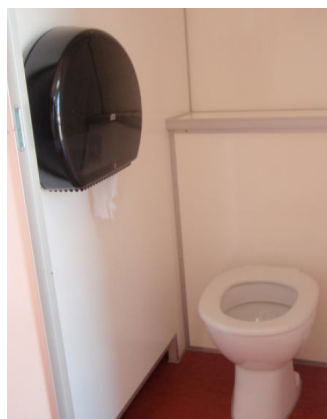

TOALETTVAGN VIP 5 + 2

Lyxig toalettvagn med spolning

Toalettvagn i flexibelt utförande med rött golv och svart melerad inredning. Kan indelas i dam och herrtoalett med mellanvägg. Ingång på gavlarna.

Anslutes till befintligt va-nät. El, värme och belysning. Utrustade med tvåldispensers, toalettpappershållare och papperskorgar.

UTRYMMEN

5 toaletter, 2 urinoarer samt 3 handfat med spegel

KAPACITET

Elanslutning: 2 st 230 V 10 A europahandske
Vattenanslutning: 3/4"
Avloppsanslutning: 110 mm

HYRTOALETTEN - DEN RENA LÖSNINGEN!

Hyrtoaletten Sverige AB - Ett företag i Danfo-gruppen