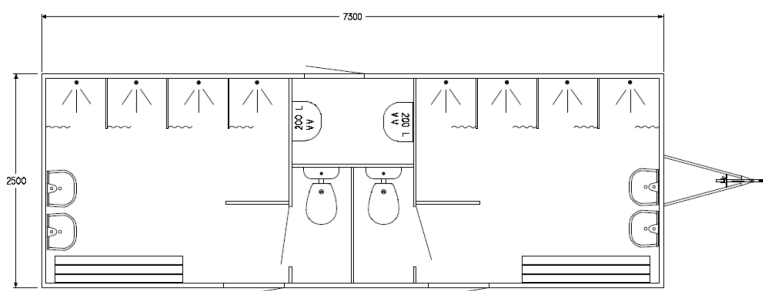

TOALETTVAGN DUSCH 8 + 2

Duschvagn på släp

Duschvagn monterad på registrerat släp. Max 80 km/h.

Stora toalettrullar och decifrerande handrengöring ingår.

KAPACITET

Elanslutning: 400 V

Vattenanslutning: 1/2"

Avloppsanslutning: 110 mm