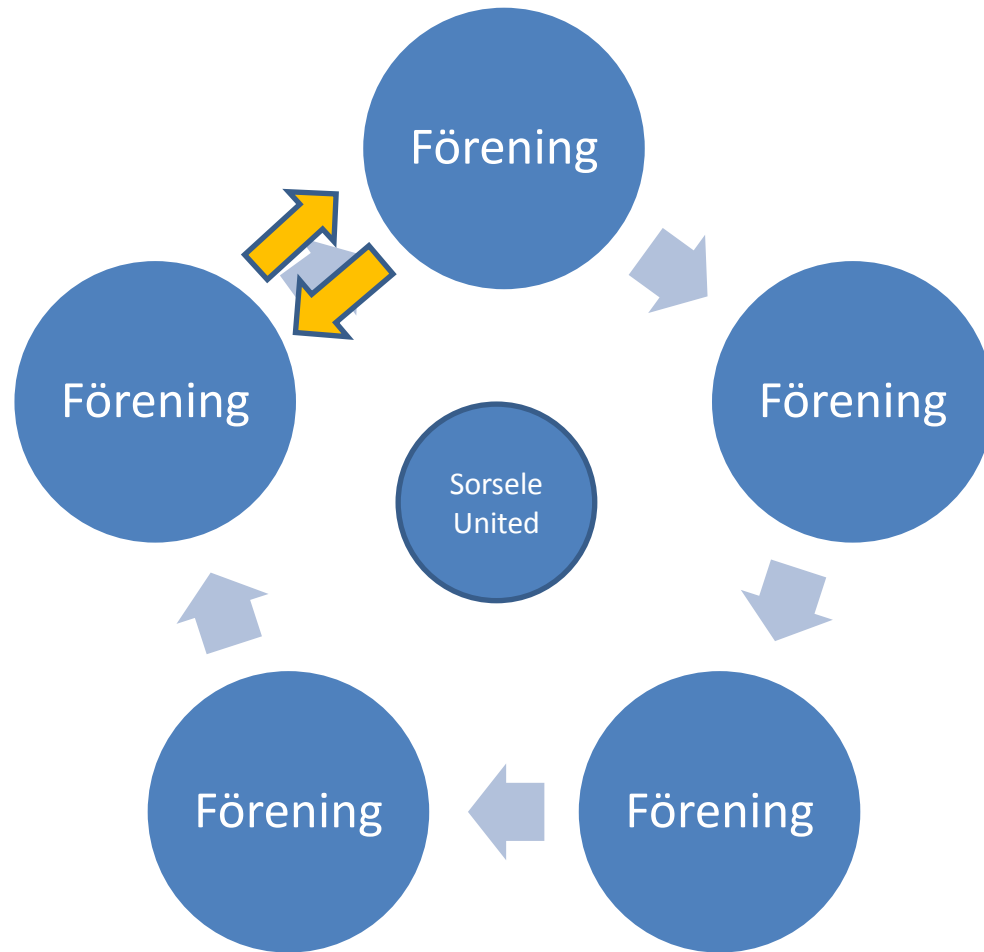

STRUKTURMODELL