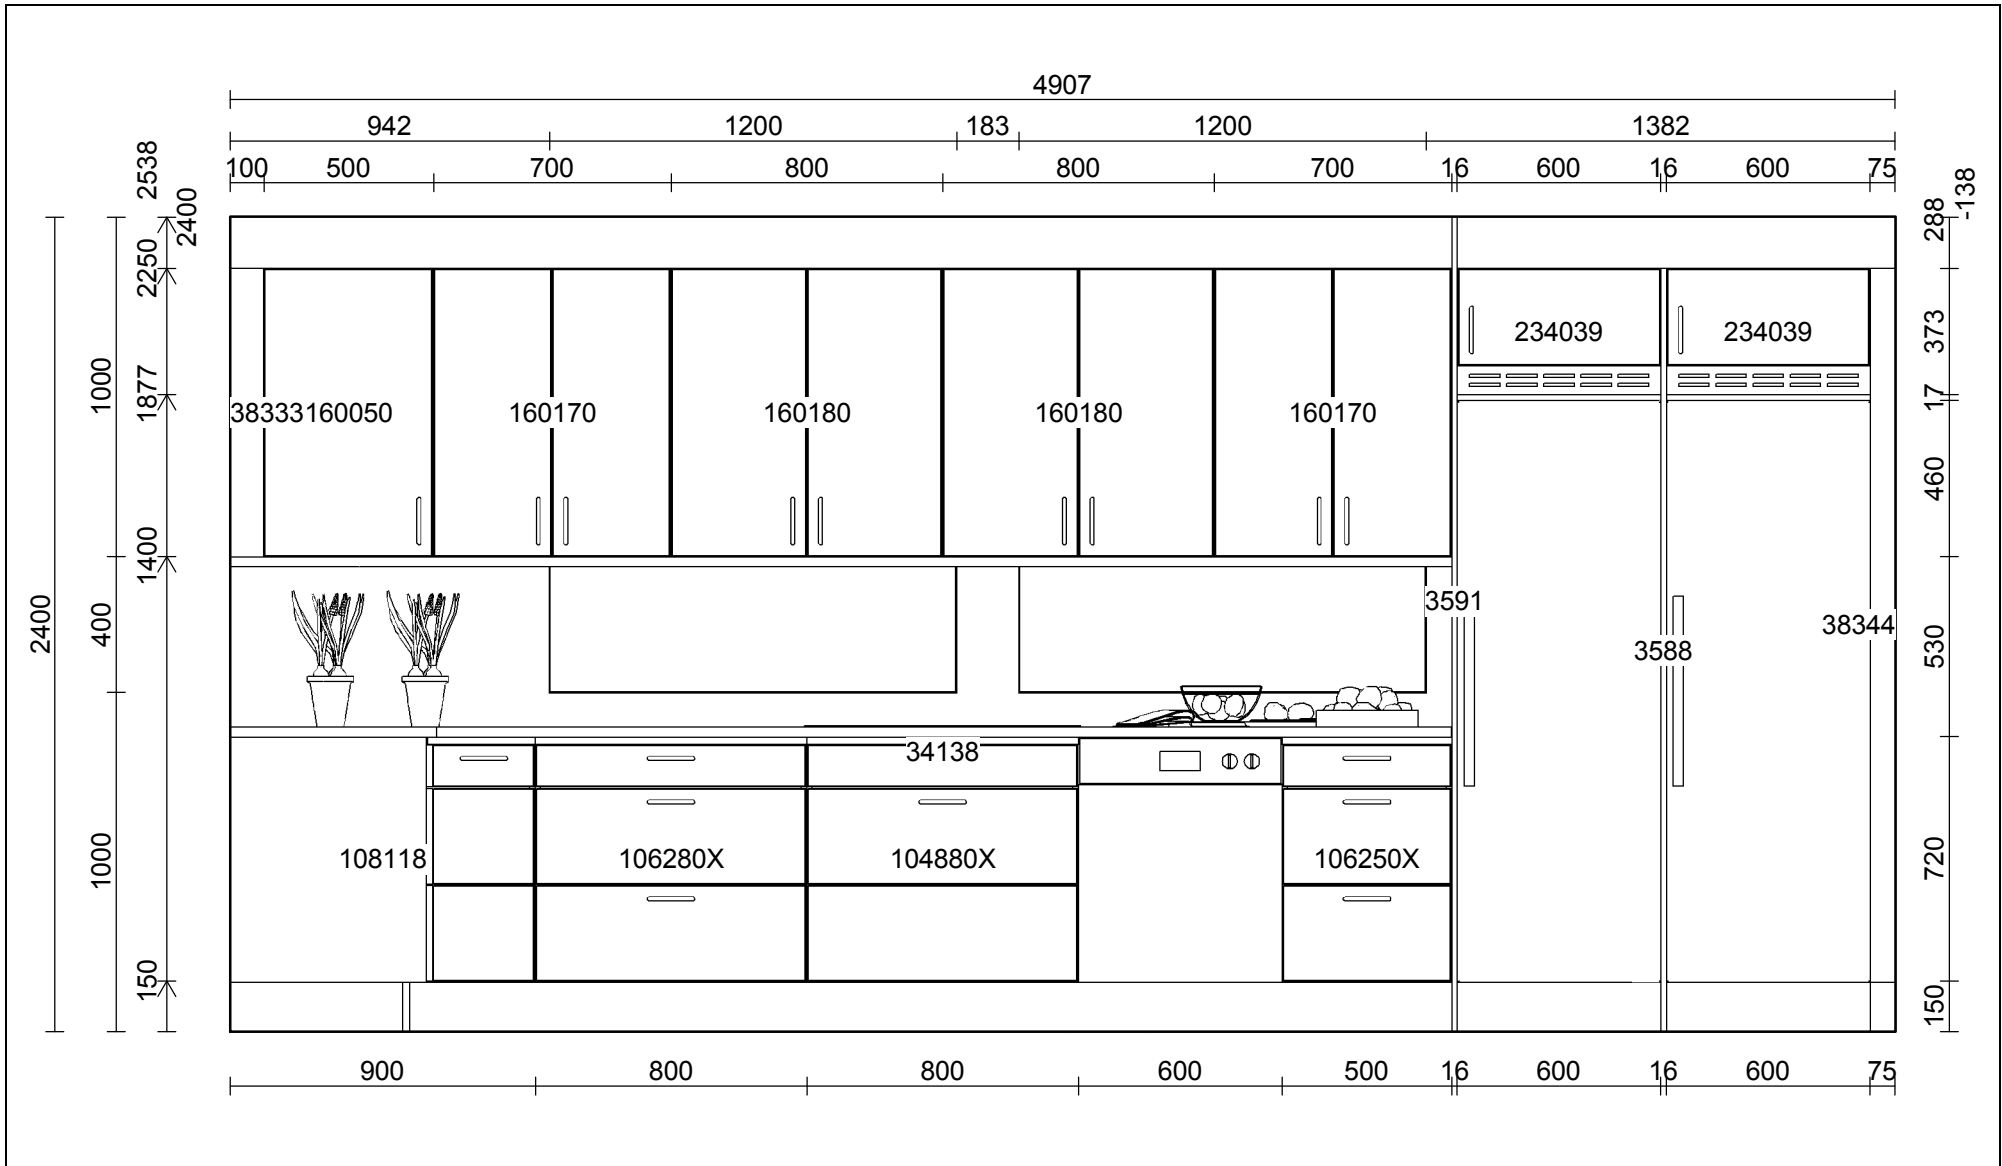

Vedum Kök & Bad AB
www.vedum.se

Projekt: Mjöback First Choice.
Märkning: Annika rev 2016015.

Ritningsnr: 5748/3/4
Ritningsdatum: 2016-01-15

VEDUM