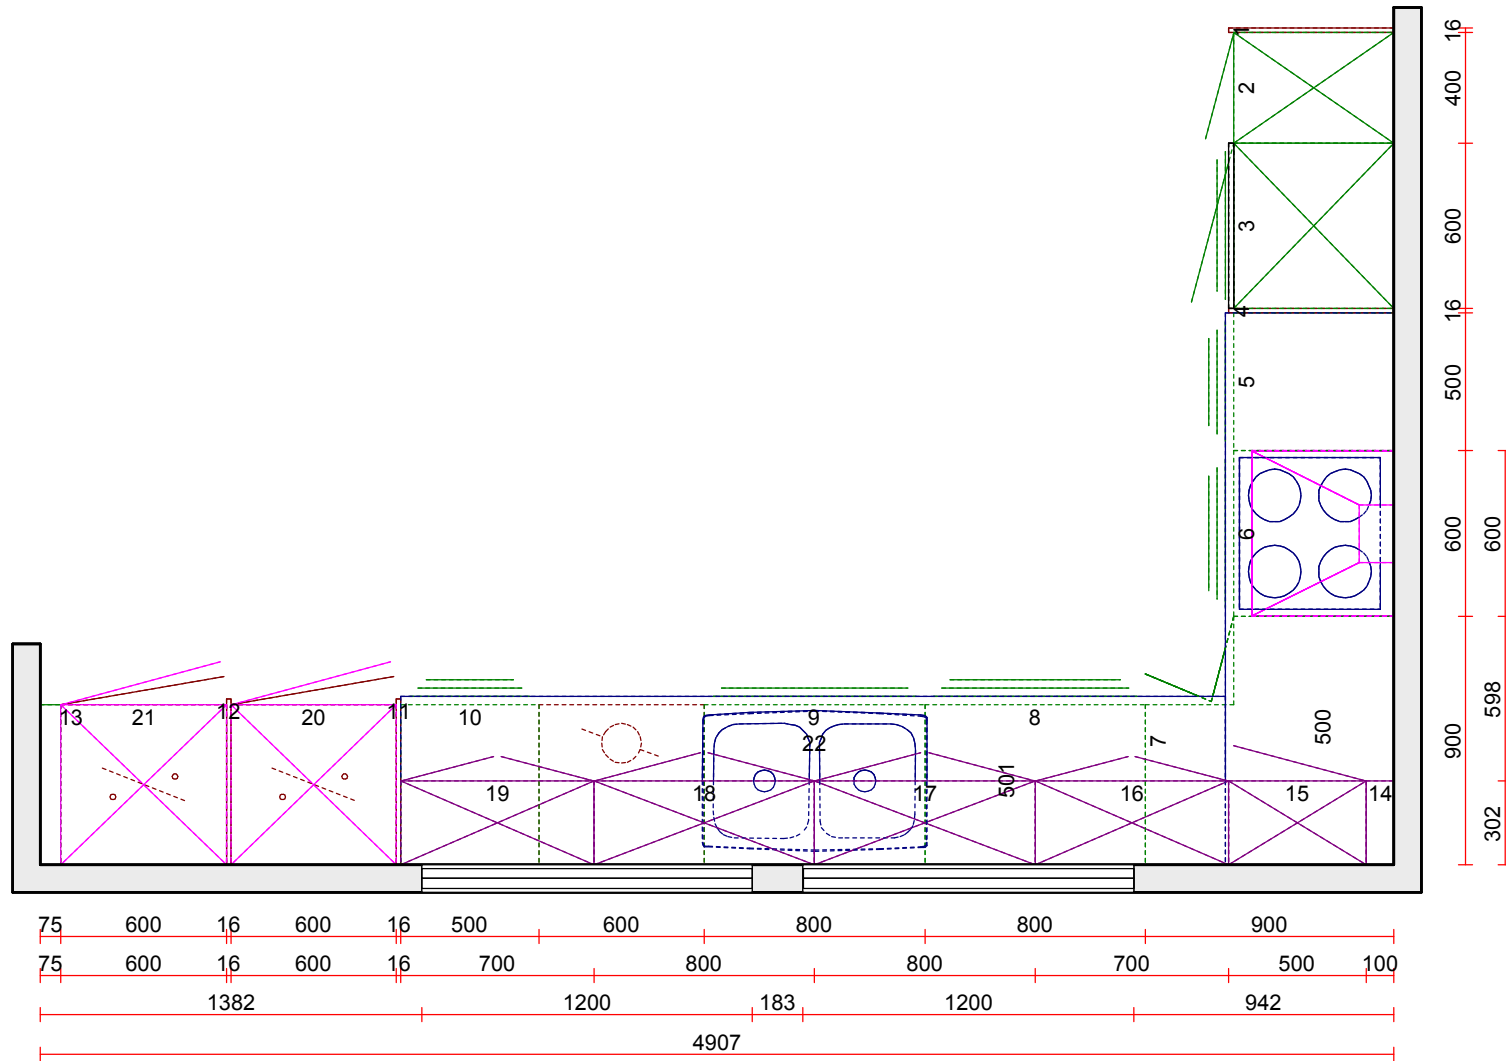

Vedum Kök & Bad AB
www.vedum.se

Projekt: Mjöbäck First Choice.
Märkning: Annika rev 2016015.

Ritningsnr: 5748/3/4
Ritningsdatum: 2016-01-15

VEDUM

Elementlista

Vedum Kök

Kökslucka	: Annika
1 Utförande	: F20 Vit
2 Stomframkant/frontanpassning	: Vit
H Val av handtag lucka	: 31085 Handtag 31085 rostfritt cc 128 mm
I Val av handtag låda	: 31085 Handtag 31085 rostfritt cc 128 mm
9 Placering handtag	: Stående
7 Ventilationsgaller	: Vit (plast)
8 Utförande skärm	: F20 Vit
Snickerihöjd	: 2250 mm
Kyl/Fryshöjd	: 1860
Bänkskiva-laminat	: Prisgrupp A 30mm standard ABS-list
Sockel, sockellåda	: Folie
Takanslutning, passbit	: Melamin
Ljusramlist A	: Kulör
Kombilist rak	: Kulör
Dekorsida 16 och lös rygg	: Kulör
Takhöjd	: 2 400

Snickerier

Pos	Kod	Beskrivning	Hängn	Antal	Enhet
1	3591	Dekorsida 2538x600x16mm		1,000	st
2	2606840	Skafferiskåp med fem fullutdragslådor (2100mm) 400mm	Vänster	1,000	st
3	2610860X	Skåp ugn/micro ö=590/450mm, två fullutdragslådor (2100mm) 600mm	Vänster	1,000	st
3.1	334010	Ventilationsgaller 596x100 trä/kulör(plast)		1,000	st
4	3591	Dekorsida 2538x600x16mm		1,000	st
5	106250X	Skåp med tre fullutdragslådor 500mm		1,000	st
6	102260X	Skåp för häll med tre fullutdragslådor 600mm		1,000	st
7	108118	Hörnskåp med 3/4-karusell, tredelad lucka 900/900mm	Vänster	1,000	st
8	106280X	Skåp med tre fullutdragslådor 800mm		1,000	st
9	104880X	Diskbänkskåp fullutdragslåda inkl.avfallssort. tvådelad lådfront 800mm		1,000	st
9.1	30498	Genomföring för diskmaskin		1,000	st
9.2	30499	Tätningssats till diskbänkskåp		1,000	st
9.3	30225	Fullutdragsskena 350 med dämpning, höger (40 kg)		1,000	st
9.4	302251	Fullutdragsskena 350 med dämpning, vänster (40 kg)		1,000	st
9.5	32974	Invändig låda låg, 800-skåp, djup 350 mm		1,000	st
9.6	39101	Systemskruv försänkt 6,1x13 (40 kg=8 st, 60 kg=12 st)		8,000	st
10	106250X	Skåp med tre fullutdragslådor 500mm		1,000	st
10.1	30481	Besticklåda plast XP, skåp bredd 500 mm		1,000	st