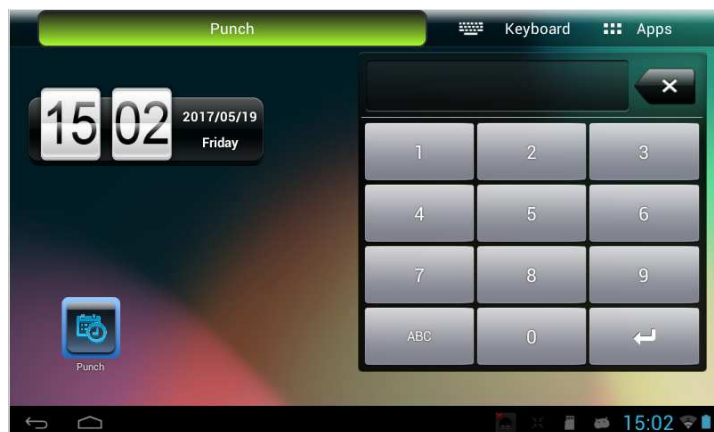

Registrera dig med finger, kort eller kod:

Registrera dig och personlig information visas.

På din sida visas:

- Stämplingsknappar
- Föregående och nuvarande månads stämplingar
- Tidbanker och registrerad frånvaro
- Status av föregående och nuvarande månad
- Din Status Inne eller Ute
- Pågående projekt

Hemskärm:

Stämpla in eller Ut:

In, grön knapp. Ut, Röd knapp

Stämpla In Frånvaro eller Ut Frånvaro:

Stämpla in efter frånvaro eller ut på frånvaro. Efter knapptryckning välj frånvaro i listan.

Stämpla In eller Ut med betalningskod:

Välj In betalningskod, eller Ut betalningskod.

I nästa lista välj vilken betalning.

Stämpling Utförd:

Efter man stämplat visas det i ca 3 sekunder på skärmen. Därefter visas hemskärmen igen och nästa person kan logga in.