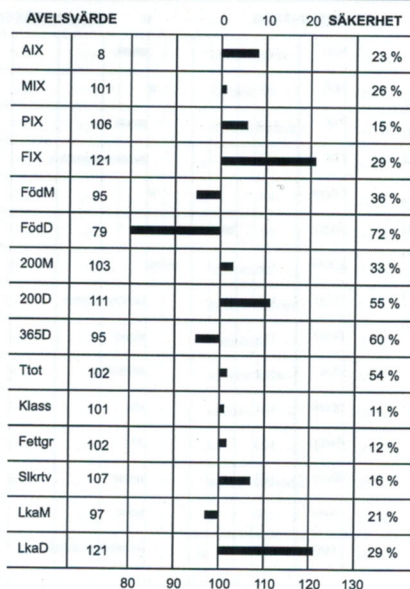

# HEREFORD

<b>K.nr: 16</b>	<b>424 Bårarps Player</b>			<b>Född: 2015-01-25</b>		<b>Pris:</b>		
T-tal	Tillväxt g/dag	Födelsevikt	200D	365D	Hornstatus	LINJÄR EXTERIÖR		
102	1545	D38	A314	A565	PP		POÄNG	OPTIMUM
Marmorering	Fettdjup	Muskeldjup	Klövstatus	Testikelmått	Storlekstyp	Bogbredd	6	6
4,1	0,9	7,4	10	35	6,3	Bröstdjup	6	7

## 424 Bårarps Player

Tjuren är inte bärare av anlag för hårlöshet.

424 Bårarps Player har en helkanadensisk härstamning. Hans far är en spännande ny tjur, vars mor har en fantastisk härlig exteriör ink juver och spenar och massor med utstrålning. Hon tillhör eliten i Haroldson's besättning. Mamman till Player, 1651 Munka Mary ET är undan DXB 203E Amory 10G. Vi har visat två döttrar och en son till 1651 på utställningar med mycket god resultat. Bårarps Morgan blev Reserv Champion tjurkalv på SNHS 2015 och ägs numera av Galtås Hereford, 7339 Bårarps Amory blev 3a från 9st på Elmia 2013 och Miranda vann SM i Showmanship med henne. Hon vann sin klass på Mila 2014 och blev Reserv Champion. 7364 Bårarps Amory blev 2a i sin klass på Mila 2015 efter vår andra kviga som vann klassen. 1651 är en mycket problemfri ko, som bara flyter med och producerar utmärkt avkomor, år efter år.

Värd även att nämnas är att 158 Amory Diesel av Brunared som blev Best In Show hondjur på Elmia 2015 är från samma kofamilj.

Överlinje	4	7	KROPP 85	HELHET 87
Korslutning	6	6		
Korslängd	7	9		
Korsbredd	6	7		
Storlek	6	7		
Harmoni	7	9	MUSKLER 85	
Rygbredd	5	7		
Ländbredd	6	8		
Ryggmuskellängd	2	7		
Lärbredd	6	9		
Innerfår	7	8	BEN 88	
Lärdjup	7	9		
Lärfyllnad sidan	6	7		
Hasvinkel	5	5		
Kotvinkel	6	5		
Ben bakifrån	7	8		
Frambenställning	8	8		
Skelettgrovlek	4	4		
Rörelser	7	9		