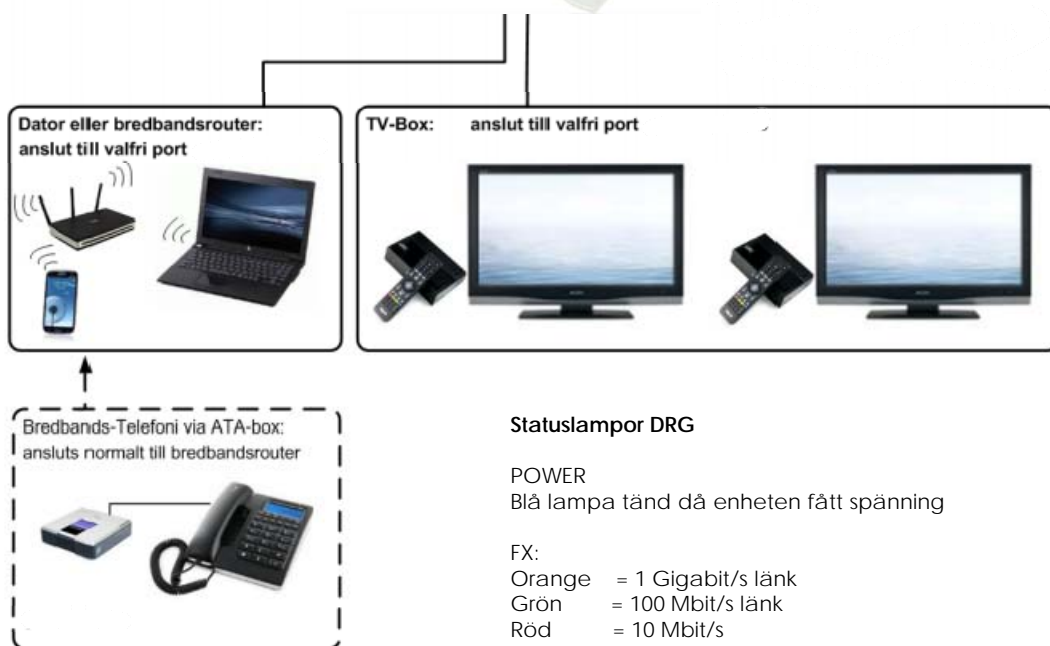

## DRG Raycore RC-CP7

DRG:n har 6 st 10/100/1000 LAN Ethernet portar, och en 1000 Base-X SFP WAN port.

**Beskrivning:** Raycore DRG är konfigurerad för s.k. "free-seating", vilket innebär att ni kan ansluta er utrustning på valfri LAN port. DRG:n känner automatiskt av om det är en TV-box, dator eller telefoniutrustning.

Mått inklusive "Basplatta"  
50 mm (D) x 143 mm (H) x 163 mm

### Statuslampor DRG

POWER  
Blå lampa tänd då enheten fått spänning

FX:  
Orange = 1 Gigabit/s länk  
Grön = 100 Mbit/s länk  
Röd = 10 Mbit/s

TM *Används ej*

LAN:  
Färger som ovan beroende på hastighet på internt nätverk