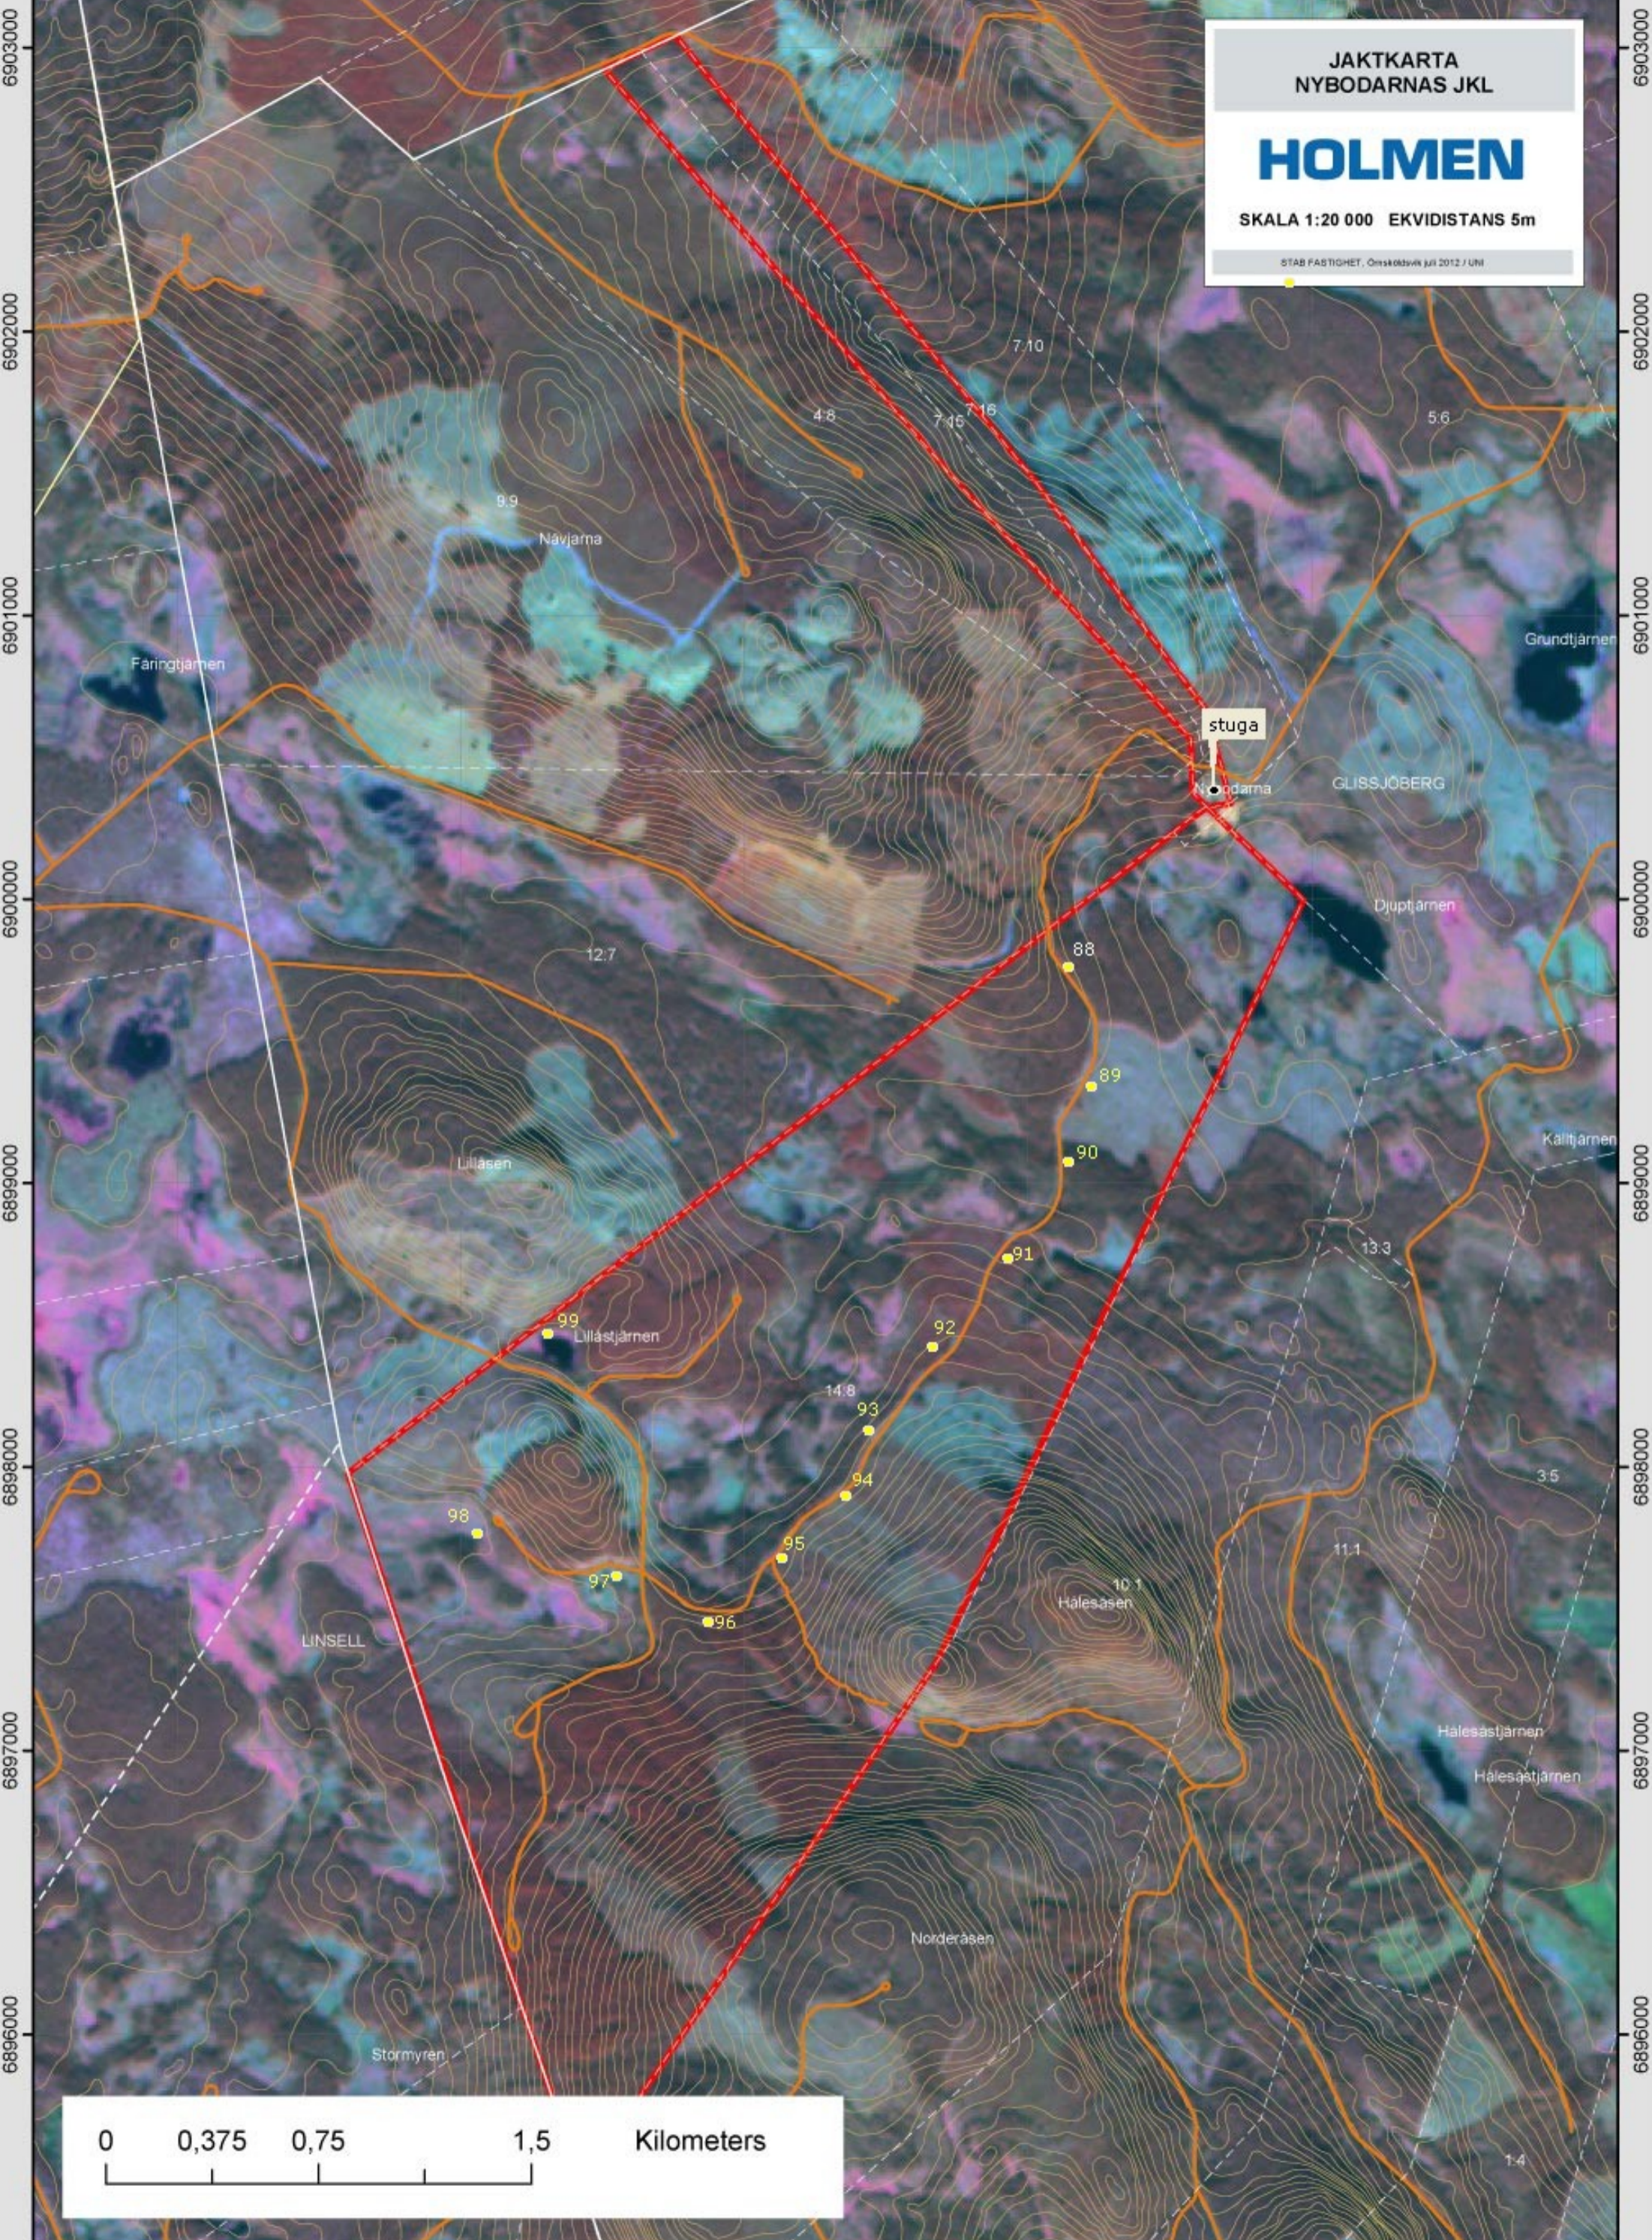

445000 446000 447000 448000 449000 450000

JAKTKARTA  
NYBODARNAS JKL

# HOLMEN

SKALA 1:20 000 EKVIDISTANS 5m

STAB FASTIGHET, Ömsköbavik juli 2012 / UNI

445000 446000 447000 448000 449000 450000

6903000  
6902000  
6901000  
6900000  
6899000  
6898000  
6897000  
6896000

6903000  
6902000  
6901000  
6900000  
6899000  
6898000  
6897000  
6896000