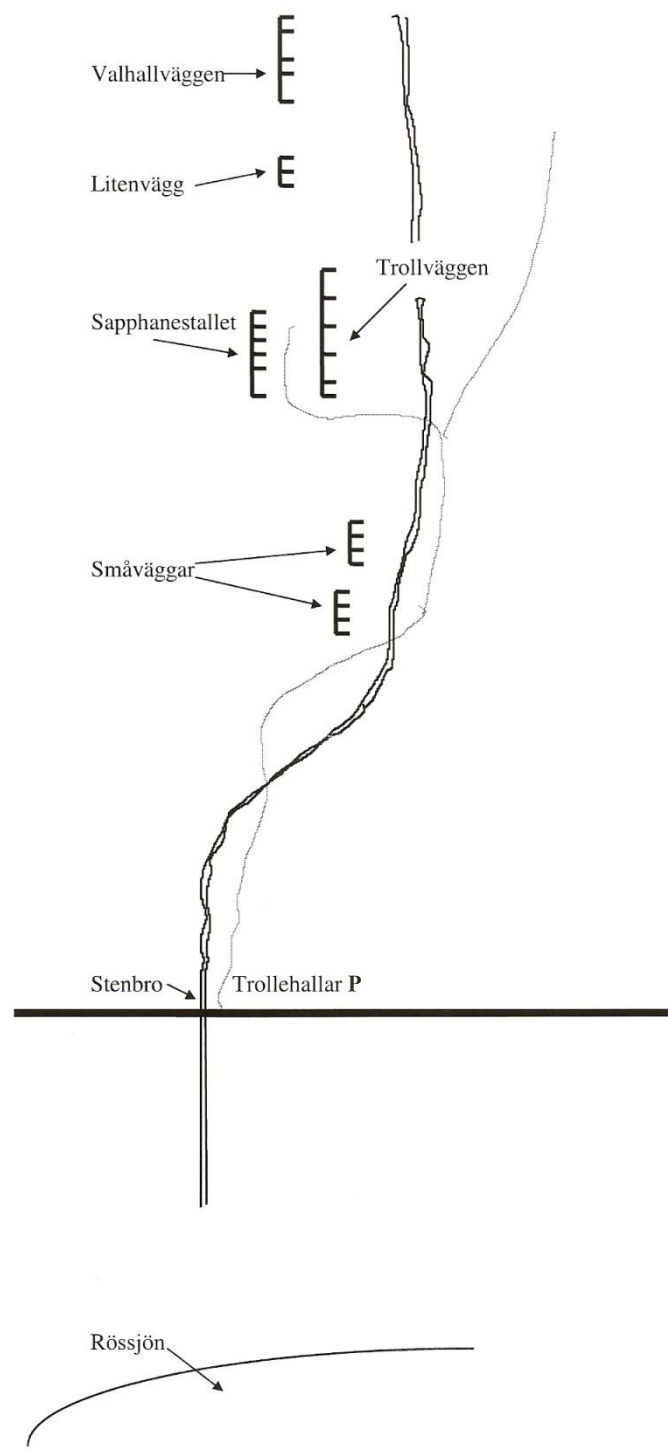

# Trollehallar/Snapphanestallarna

Ligger i ravinen norr om Rösjön i Rösjöholm i Nordvästra Skåne

Snapphaneväggen

1. Hugin -5 M. Gullvert 1995
2. Mumin 5 M. Gullvert 1995
3. Knivur -6 J. Pålsson M. Gullvert 1998
4. Odens öga -6 J. Pålsson M. Gullvert 1997
5. Huldra +6 M. Gullvert 2000
6. Särinner +3 M. Gullvert 1995