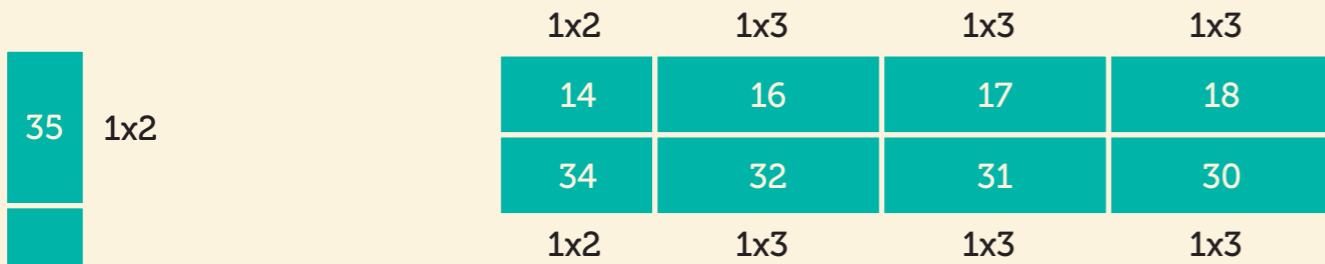

MONTERKARTA NÄRINGSGLIVSDAGEN

ENTRÉHALLEN
ProAuto BMW
Taxi Nyköping Oxelösund

Startup-torg

Varuintag ↓

Restaurang →

Fotobås
2x2

B2B-del

61 → Sörmlands Sparbank 3x3

SCEN

Nyköpings Restaurangskola

FIK

2x3	2x3	
62	63	
64	65	
2x3	2x3	
1x3	1x2	1x2
66	67	68

Infodisk

ENTRÉ ↑