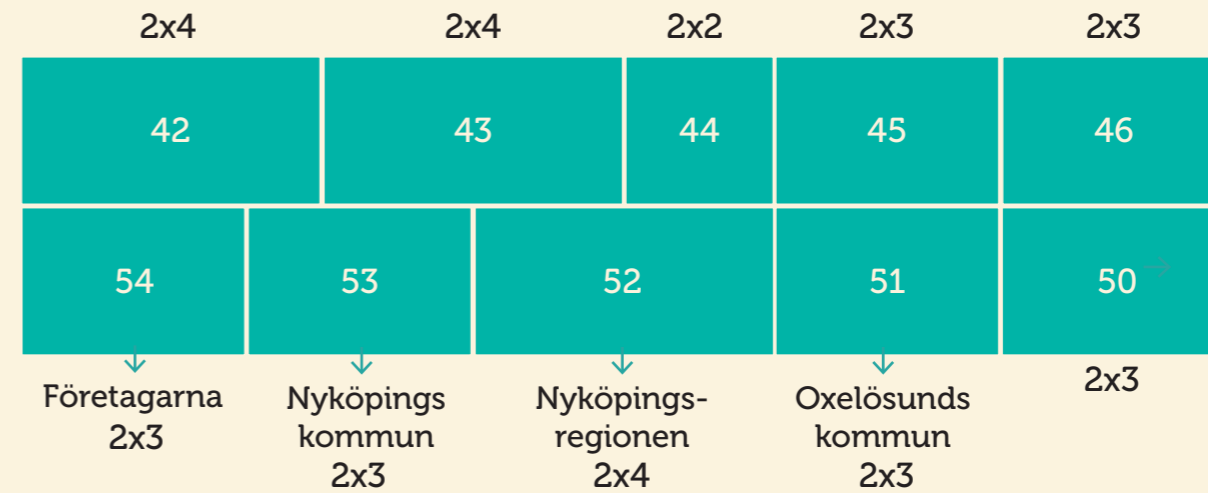

MONTERKARTA NÄRINGSGLIVSDAGEN

ENTRÉHALLEN
ProAuto BMW
Taxi Nyköping Oxelösund

Startup-torg

Varuintag ↓

Restaurang →

Fotobås
2x2

B2B-del

61 → Sörmlands Sparbank 3x3

SCEN

Nyköpings Restaurangskola

FIK

2x3	2x3	
62	63	
64	65	
2x3	2x3	
1x3	1x2	1x2
66	67	68

Infodisk

ENTRÉ ↑