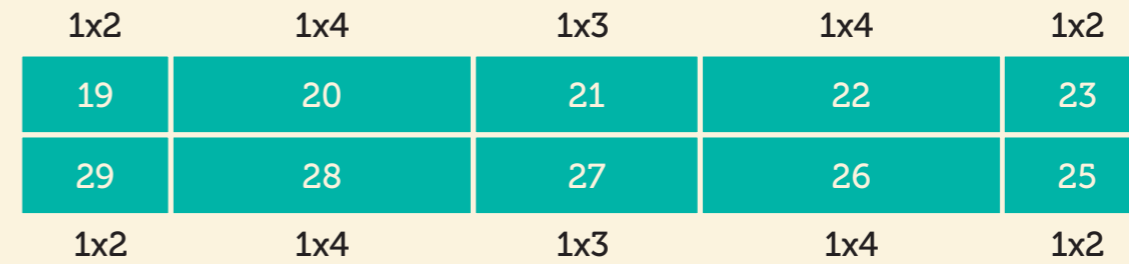

MONTERKARTA NÄRINGSGLIVSDAGEN

ENTRÉHALLEN
ProAuto BMW
Taxi Nyköping Oxelösund

Startup-torg

Varuintag ↓

Restaurang →

Fotobås
2x2

B2B-del

61 → Sörmlands Sparbank 3x3

SCEN

Nyköpings Restaurangskola

FIK

2x3	2x3	
62	63	
64	65	
2x3	2x3	
1x3	1x2	1x2
66	67	68

Infodisk

ENTRÉ ↑