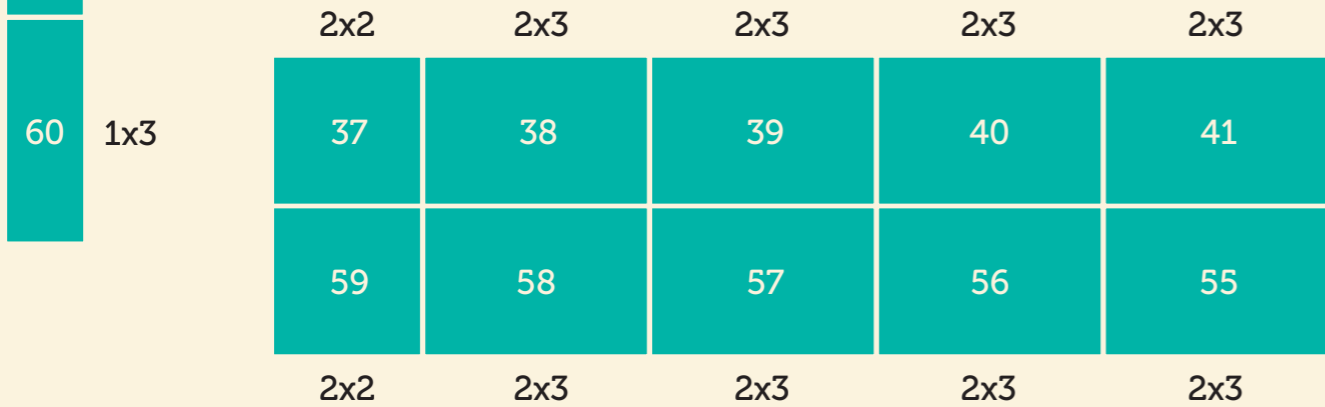

MONTERKARTA NÄRINGSGLIVSDAGEN

ENTRÉHALLEN
ProAuto BMW
Taxi Nyköping Oxelösund

Startup-torg

Varuintag ↓

Restaurang →

Fotobås
2x2

B2B-del

61 → Sörmlands Sparbank 3x3

SCEN

Nyköpings Restaurangskola

FIK

2x3	2x3	
62	63	
64	65	
2x3	2x3	
1x3	1x2	1x2
66	67	68

Infodisk

ENTRÉ ↑