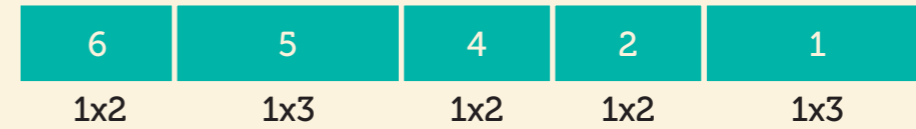

MONTERKARTA NÄRINGSGLIVSDAGEN

ENTRÉHALLEN
ProAuto BMW
Taxi Nyköping Oxelösund

Startup-torg

Varuintag ↓

Restaurang →

Fotobås
2x2

B2B-del

61 → Sörmlands Sparbank 3x3

SCEN

Nyköpings Restaurangskola

FIK

2x3	2x3	
62	63	
64	65	
2x3	2x3	
1x3	1x2	1x2
66	67	68

Infodisk

ENTRÉ ↑