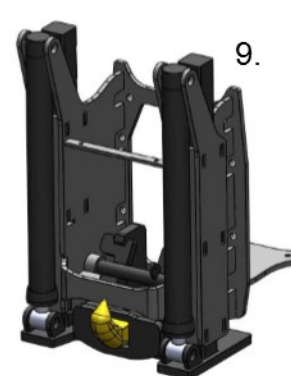

MF 56-serie

S
K
O
G

Utrustning

1. Bukplåt heltäckande vid tank och under traktorn
2. Frontskydd & Grenavisare
3. Takbåge
4. Vändbar förarplats
5. Svängbar pelare
6. Utbyggd hytt
7. Bakrutekil
8. Ventilskydd
9. Skogsdrag