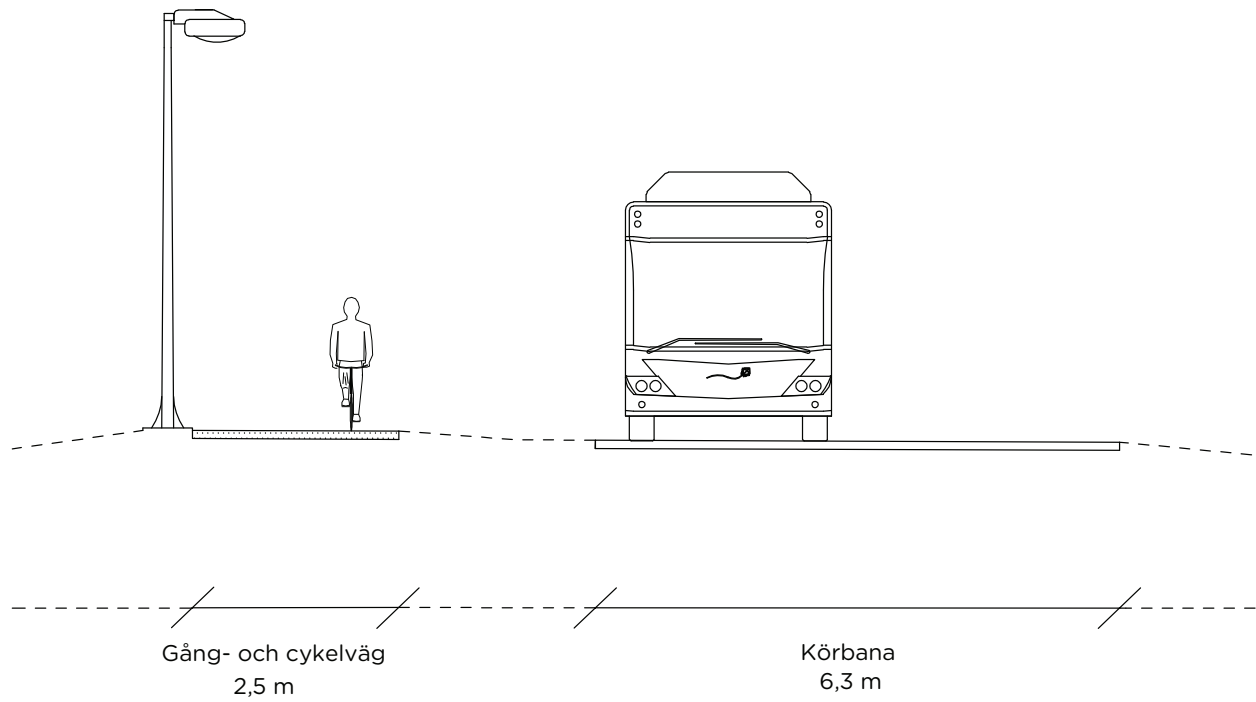

Sektion 2
Mellan fotbollsplanerna och Skillnadsbäcken