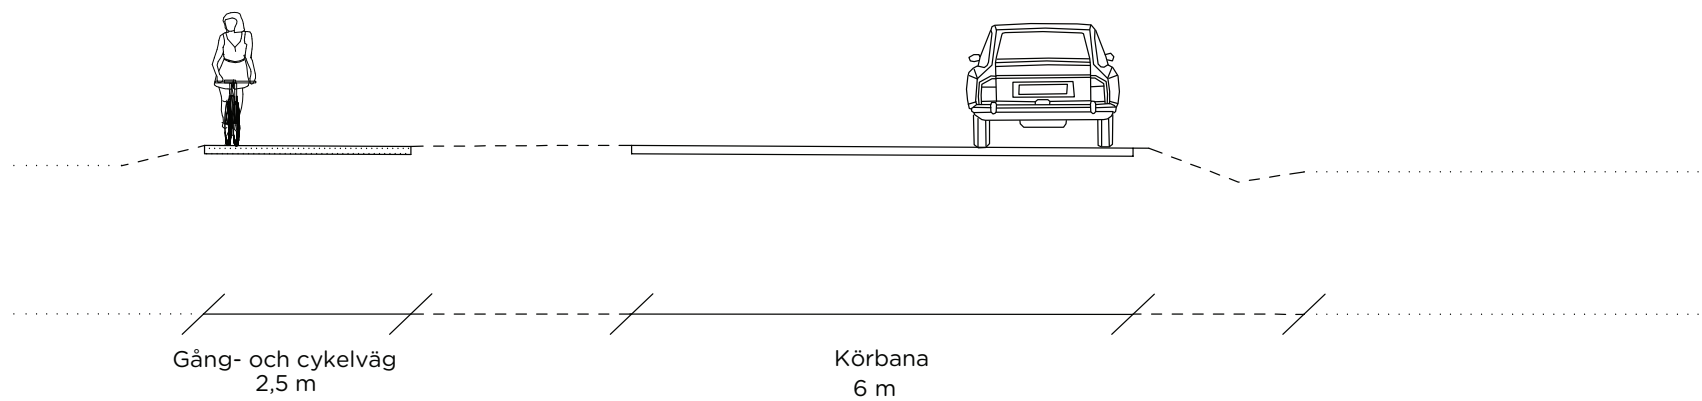

LAHOLMS KOMMUN
RAMBOLL HELSINGBORG

Förstudie gång- och cykelväg längs väg 115 - Hasslöv till kommungräns mot Båstad

Scenario södra sidan av väg 115

Placering av sektioner

Sektion 1
Väster om fotbollsplanerna

Sektion 2
Mellan fotbollsplanerna och Skillnadsbäcken

Sektion 3
Väster om Skillnadsbäcken

Sektion 4
Trång passage innan Östra Karup