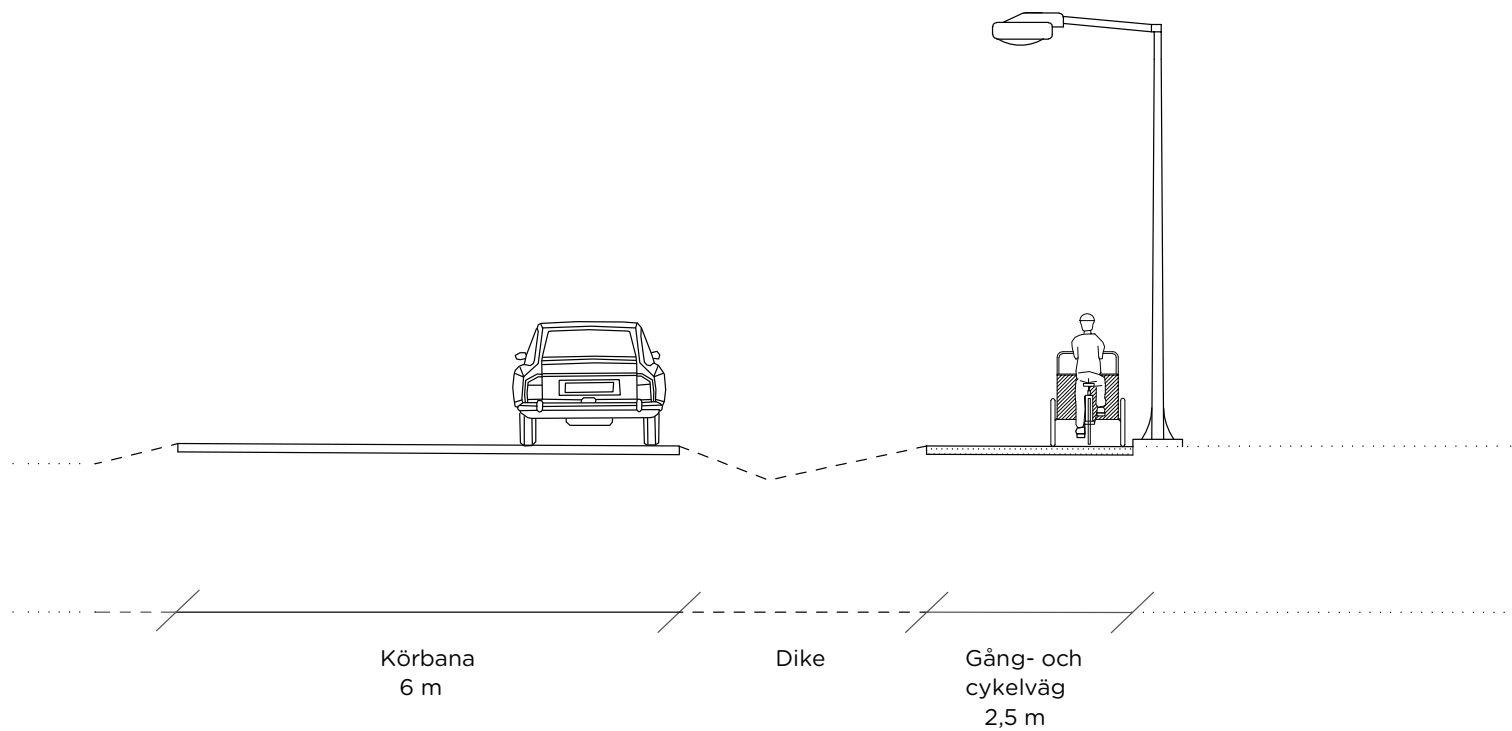

LAHOLMS KOMMUN
RAMBOLL HELSINGBORG

Förstudie gång- och cykelväg längs väg 115 - Hasslöv till kommungräns mot Båstad

Scenario norra sidan av väg 115

Placering av sektioner

Sektion 1
Väster om fotbollsplanerna

Sektion 2 Mellan fotbollsplanerna och Skillnadsbäcken

Sektion 3
Väster om Skillnadsbäcken

Sektion 4
Trång passage innan Östra Karup