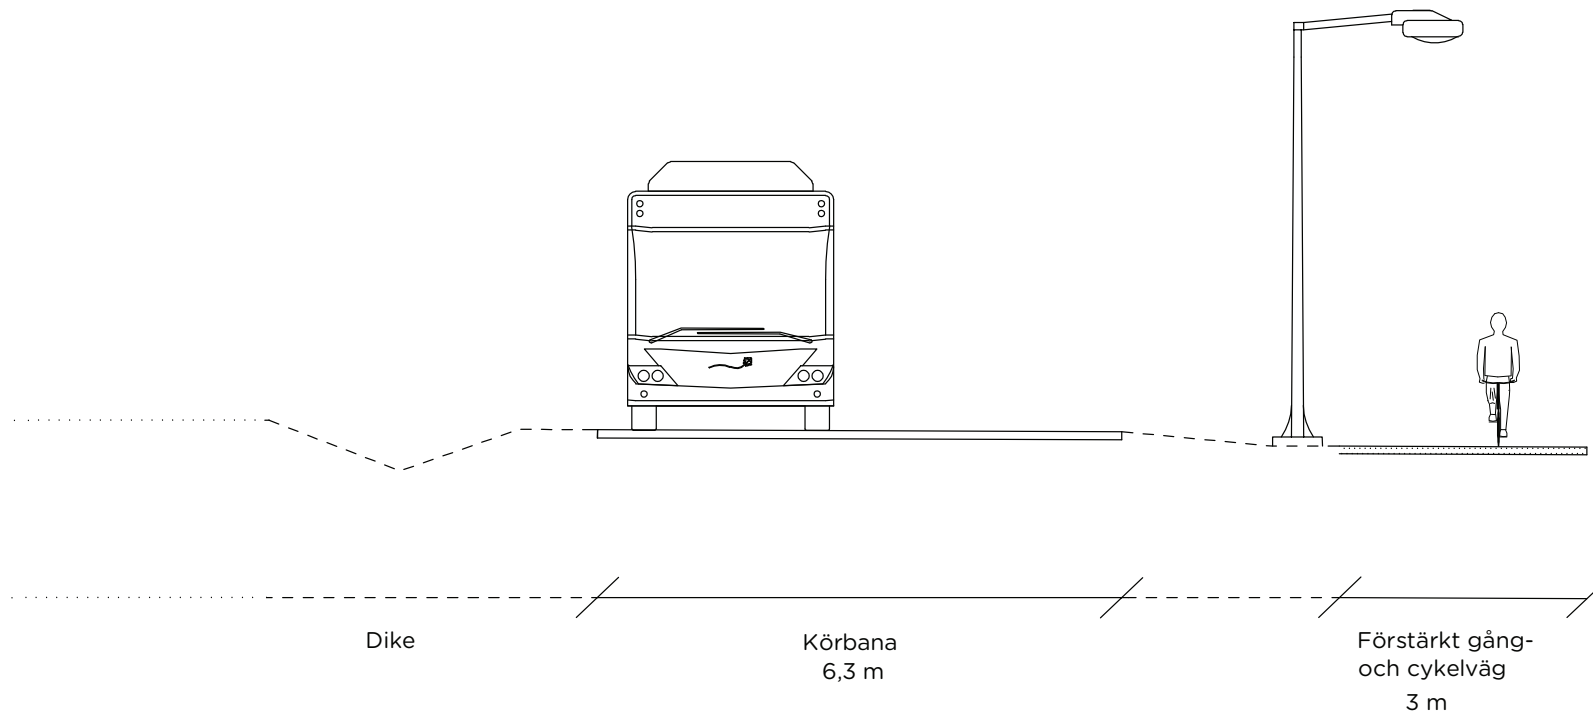

LAHOLMS KOMMUN
RAMBOLL HELSINGBORG

Förstudie gång- och cykelväg längs väg 115 - Hasslöv till kommungräns mot Båstad

Scenario norra sidan av väg 115

Placering av sektioner

Sektion 1
Väster om fotbollsplanerna

Sektion 2 Mellan fotbollsplanerna och Skillnadsbäcken

Sektion 3
Väster om Skillnadsbäcken

Sektion 4
Trång passage innan Östra Karup