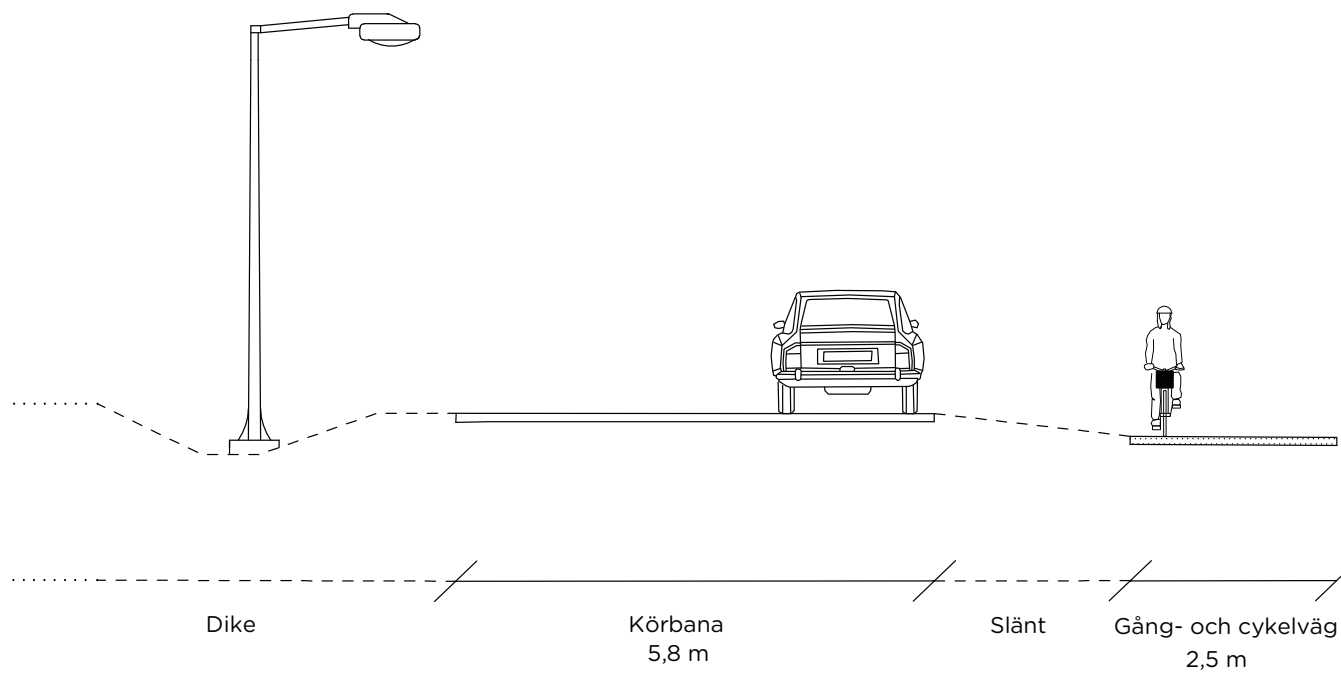

LAHOLMS KOMMUN
RAMBOLL HELSINGBORG

Förstudie gång- och cykelväg längs väg 115 - Hasslöv till kommungräns mot Båstad

Scenario norra sidan av väg 115

Placering av sektioner

Sektion 1
Väster om fotbollsplanerna

Sektion 2 Mellan fotbollsplanerna och Skillnadsbäcken

Sektion 3
Väster om Skillnadsbäcken

Sektion 4
Trång passage innan Östra Karup